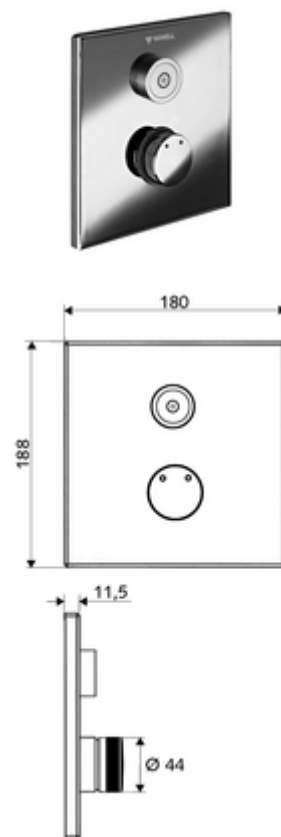

cikkszám: 01 919 06 99

LINUS D-C-M vakolat alatti zuhany Kevert víz

WBD-E-M falsík alatti Masterboxhoz. Aktiválás CVD-érintős elektronikán keresztül, automatikus elzárással. Opcionális elemes- vagy hálózati működtetés. A SCHELL vízmenedzsmment rendszerrel történő hálózatra kapcsoláshoz alkalmas. SCHELL Single Control SSC rendszeren keresztül paraméterezhető.

Kiszerezés tartalma

- Előlap
  - CVD-érintőelektronika, programozható, IP65 fröccsenő víz és vízszugár elleni védelemmel
  - Kevertvízes működtető gomb átvezetőhüvellyel
- Szerelőkeret
- Rögzítő alkatrészek

Műszaki adatok

- Állíthatóság az SWS/ SSC rendszereken keresztül
  - Működtetőerő (alacsony / közepes / nagy)
  - Kézi programozás (ki / be)
  - Max. működési idő (1 - 950 mp)
  - Pangó víz elleni öblítés (ki / 1- 1000 mp, 1 - 250 óránként az utolsó öblítés után / 1 - 250 óránként)
  - Működtetési idő (ki / 1 - 255 mp, időtúllépés 1 - 2000 perc)
- Einstellmöglichkeiten über manuelle Programmierung
  - Max. működési idő (4 - 120 mp, 10 programfokozat)
  - Pangó víz elleni öblítés (ki / 20 mp, 24 óránként)
- Alapanyag: Működtetés Sárgaréz, Előlap Sárgaréz
- Felület: Működtetés Króm, Előlap Króm
- Az előlap méretei: B 180 mm x m 188 mm x m 11,5 mm
- védelmi kategória: IP65 (CVD érintőképernyős elektronika)

Szállítási adatok

- súly: 1,57 kg/Darab
- csomagolási egység: 1

Szükséges alkatrészek

WBD-E-M vakolat alatti Masterbox	Cikkszám.: 01 904 00 99
Univerzális elemtartó, 6 V	Cikkszám.: 01 557 00 99 vagy
Vakolat alatti hálózati egység 9 VDC, 100 - 240 VAC / 50 - 60 Hz	Cikkszám.: 01 315 00 99 vagy
Kalapsínes hálózati egység 9 VDC, 100-240 VAC, 50-60 Hz	Cikkszám.: 01 582 00 99 vagy
Elektromos elosztódoboz 9 VDC, 100 - 240 VAC, 50 - 60 Hz	Cikkszám.: 01 583 00 99 vagy

Ajánlott alkatrészek

Univerzális csatlakozókábel, 5 m	Cikkszám.: 01 570 00 99	vagy
Univerzális csatlakozókábel, 10 m	Cikkszám.: 01 571 00 99	vagy
CVD védőszűrő	Cikkszám.: 00 906 00 99