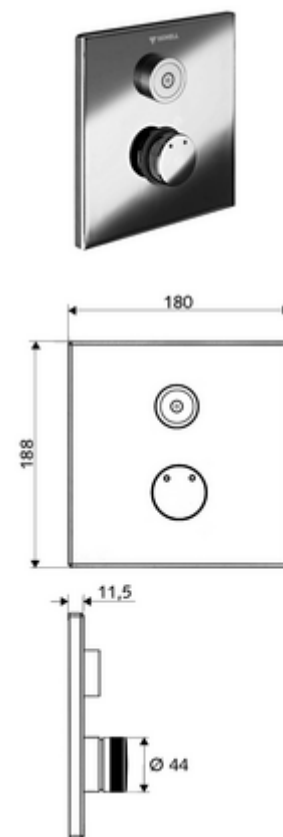

cikkszám: 01 919 06 99

LINUS D-C-M vakolat alatti zuhany Kevert víz

WBD-E-M falsík alatti Masterboxhoz. Aktiválás CVD-érintős elektronikán keresztül, automatikus elzárással. Opcionális elemes- vagy hálózati működtetés. A SCHELL vízmenedzsmment rendszerrel történő hálózatra kapcsoláshoz alkalmas. SCHELL Single Control SSC rendszeren keresztül paraméterezhető.

Kiszzerelés tartalma

- Előlap
  - CVD-érintőelektronika, programozható, IP65 fröccsenő víz és vízszugár elleni védelemmel
  - Kevertvízes működtető gomb átvezetőhüvellyel
- Szerelőkeret
- Rögzítő alkatrészek

Műszaki adatok

- Állíthatóság az SWS/ SSC rendszereken keresztül
  - Működtetőerő (alacsony / közepes / nagy)
  - Kézi programozás (ki / be)
  - Max. működési idő (1 - 950 mp)
  - Pangó víz elleni öblítés (ki / 1- 1000 mp, 1 - 250 óránként az utolsó öblítés után / 1 - 250 óránként)
  - Működtetési idő (ki / 1 - 255 mp, időtúllépés 1 - 2000 perc)
- Einstellmöglichkeiten über manuelle Programmierung
  - Max. működési idő (4 - 120 mp, 10 programfokozat)
  - Pangó víz elleni öblítés (ki / 20 mp, 24 óránként)
- Alapanyag: Működtetés Sárgaréz, Előlap Sárgaréz
- Felület: Működtetés Króm, Előlap Króm
- Az előlap méretei: B 180 mm x m 188 mm x m 11,5 mm
- védelmi kategória: IP65 (CVD érintőképernyős elektronika)

Szállítási adatok

- súly: 1,57 kg/Darab
- csomagolási egység: 1

Szükséges alkatrészek

WBD-E-M vakolat alatti Masterbox	Cikkszám.: 01 904 00 99
Univerzális elemtartó, 6 V	Cikkszám.: 01 557 00 99 vagy
Vakolat alatti hálózati egység 9 VDC, 100 - 240 VAC / 50 - 60 Hz	Cikkszám.: 01 315 00 99 vagy
Kalapsínes hálózati egység 9 VDC, 100-240 VAC, 50-60 Hz	Cikkszám.: 01 582 00 99 vagy
Elektromos elosztódoboz 9 VDC, 100 - 240 VAC, 50 - 60 Hz	Cikkszám.: 01 583 00 99 vagy

Ajánlott alkatrészek

Univerzális csatlakozókábel, 5 m	Cikkszám.: 01 570 00 99	vagy
Univerzális csatlakozókábel, 10 m	Cikkszám.: 01 571 00 99	vagy
CVD védőszűrő	Cikkszám.: 00 906 00 99