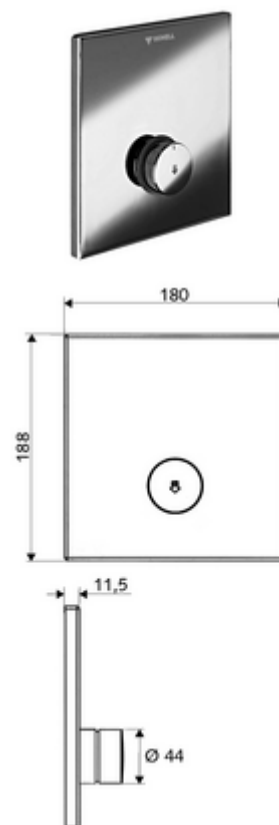

cikkszám: 01 833 28 99

LINUS D-SC-V vakolat alatti zuhany Előkevert víz

WBD-SC-V falsík alatti Masterboxhoz. Kézi megnyitás automatikus elzárással.

Kiszerezés tartalma

- Előlap
 - SC-V önelzáró gomb átvezetőhüvellyel
- Szerelőkeret
- Rögzítő alkatrészek

Műszaki adatok

- Alapanyag: Működtetés Sárgaréz, Előlap Rozsdamentes acél
- Felület: Működtetés Króm, Előlap Szálcsiszolt rozsdamentes acél
- Az előlap méretei: B 180 mm x m 188 mm x m 11,5 mm

Szállítási adatok

- súly: 1,44 kg/Darab
- csomagolási egység: 1

Szükséges alkatrészek

WBD-SC-V vakolat alatti Masterbox

Cikkszám.: 01 827 00 99

Ajánlott alkatrészek

COMFORT Flex zuhanyfej

Cikkszám.: 01 821 06 99 vagy

Aerosolarm zuhanyfej