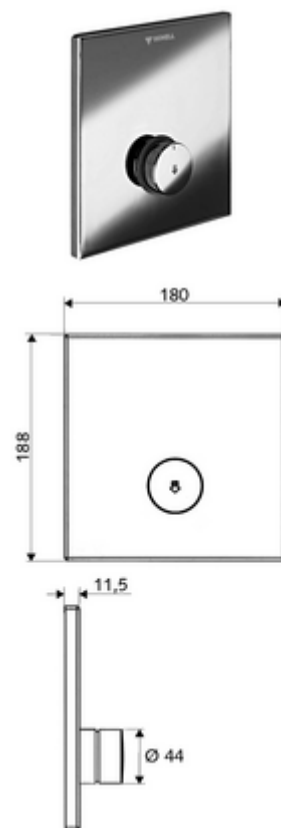

cikkszám: 01 833 28 99

LINUS D-SC-V vakolat alatti zuhany Előkevert víz

WBD-SC-V falsík alatti Masterboxhoz. Kézi megnyitás automatikus elzárással.

Kiszerezés tartalma

- Előlap
 - SC-V önelzáró gomb átvezetőhüvellyel
- Szerelőkeret
- Rögzítő alkatrészek

Műszaki adatok

- Alapanyag: Működtetés Sárgaréz, Előlap Rozsdamentes acél
- Felület: Működtetés Króm, Előlap Szálcsiszolt rozsdamentes acél
- Az előlap méretei: B 180 mm x m 188 mm x m 11,5 mm

Szállítási adatok

- súly: 1,44 kg/Darab
- csomagolási egység: 1

Szükséges alkatrészek

WBD-SC-V vakolat alatti Masterbox

Cikkszám.: 01 827 00 99

Ajánlott alkatrészek

COMFORT Flex zuhanyfej

Cikkszám.: 01 821 06 99 vagy

Aerosolarm zuhanyfej