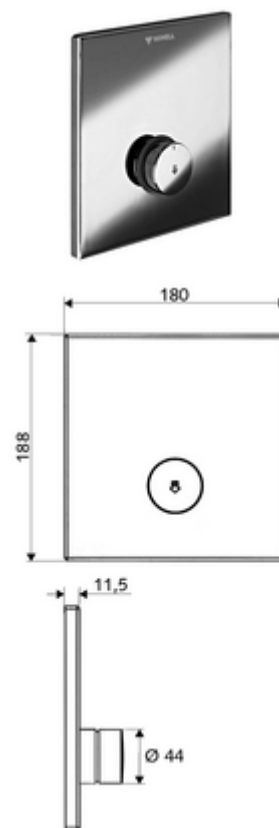

cikkszám: 01 833 28 99

LINUS D-SC-V vakolat alatti zuhany Előkevert víz

WBD-SC-V falsík alatti Masterboxhoz. Kézi megnyitás automatikus elzárással.

Kiszerezés tartalma

- Előlap
 - SC-V önelzáró gomb átvezetőhüvellyel
- Szerelőkeret
- Rögzítő alkatrészek

Műszaki adatok

- Alapanyag: Működtetés Sárgaréz, Előlap Rozsdamentes acél
- Felület: Működtetés Króm, Előlap Szálcsiszolt rozsdamentes acél
- Az előlap méretei: B 180 mm x m 188 mm x m 11,5 mm

Szállítási adatok

- súly: 1,44 kg/Darab
- csomagolási egység: 1

Szükséges alkatrészek

WBD-SC-V vakolat alatti Masterbox

Cikkszám.: 01 827 00 99

Ajánlott alkatrészek

COMFORT Flex zuhanyfej

Cikkszám.: 01 821 06 99 vagy

Cikkszám.: 01 814 06 99 vagy