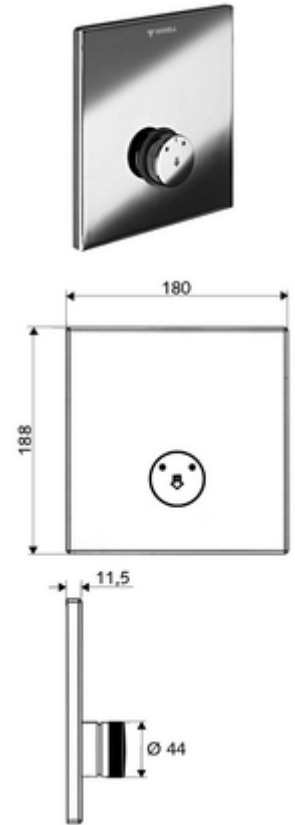

cikkszám: 01 832 28 99

LINUS D-SC-M vakolat alatti zuhany Kevert víz

WBD-SC-M falsík alatti Masterboxhoz. Kézi megnyitás automatikus elzárással.

Kiszerezés tartalma

- Előlap
  - SC-M önelzáró gomb átvezetőhüvellyel
- Szerelőkeret
- Rögzítő alkatrészek

Műszaki adatok

- Alapanyag: Működtetés Sárgaréz, Előlap Rozsdamentes acél
- Felület: Működtetés Króm, Előlap Szálcsiszolt rozsdamentes acél
- Az előlap méretei: B 180 mm x m 188 mm x m 11,5 mm

Szállítási adatok

- súly: 1,24 kg/Darab
- csomagolási egység: 1

Szükséges alkatrészek

WBD-SC-M vakolat alatti Masterbox

Cikkszám.: 01 867 00 99

Ajánlott alkatrészek

COMFORT Flex zuhanyfej	Cikkszám.: 01 821 06 99	vagy
Aerosolarm zuhanyfej	Cikkszám.: 01 814 06 99	vagy
PURIS fali csatlakozókönyök	Cikkszám.: 06 469 06 99	vagy
Fali csatlakozókönyök	Cikkszám.: 06 463 06 99	vagy

A Masterbox túl mély beépítése esetén

D-SC-M hosszabbítókartus	Cikkszám.: 29 648 06 99	vagy
D-SC-M hosszabbítókartus	Cikkszám.: 29 649 06 99	vagy