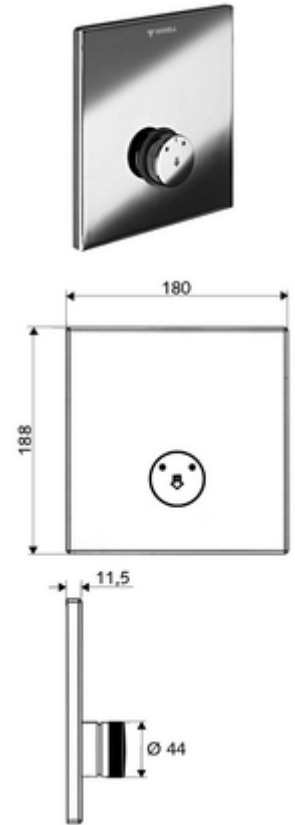

cikkszám: 01 832 28 99

LINUS D-SC-M vakolat alatti zuhany Kevert víz

WBD-SC-M falsík alatti Masterboxhoz. Kézi megnyitás automatikus elzárással.

Kiszerezés tartalma

- Előlap
  - SC-M önelzáró gomb átvezetőhüvellyel
- Szerelőkeret
- Rögzítő alkatrészek

Műszaki adatok

- Alapanyag: Működtetés Sárgaréz, Előlap Rozsdamentes acél
- Felület: Működtetés Króm, Előlap Szálcsiszolt rozsdamentes acél
- Az előlap méretei: B 180 mm x m 188 mm x m 11,5 mm

Szállítási adatok

- súly: 1,24 kg/Darab
- csomagolási egység: 1

Szükséges alkatrészek

WBD-SC-M vakolat alatti Masterbox

Cikkszám.: 01 867 00 99

Ajánlott alkatrészek

COMFORT Flex zuhanyfej	Cikkszám.: 01 821 06 99	vagy
	Cikkszám.: 01 814 06 99	vagy
	Cikkszám.: 06 469 06 99	vagy
Fali csatlakozókönyök	Cikkszám.: 06 463 06 99	vagy
<u>A Masterbox túl mély beépítése esetén</u>		
	Cikkszám.: 29 648 06 99	vagy
	Cikkszám.: 29 649 06 99	vagy