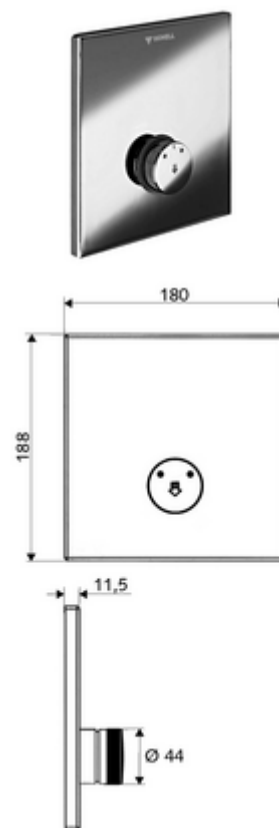

cikkszám: 01 832 06 99

LINUS D-SC-M vakolat alatti zuhany

Kevert víz

WBD-SC-M falsík alatti Masterboxhoz. Kézi megnyitás automatikus elzárással.

Kiszerezés tartalma

- Előlap
 - SC-M önelzáró gomb átvezetőhüvellyel
- Szerelőkeret
- Rögzítő alkatrészek

Műszaki adatok

- Alapanyag: Működtetés Sárgaréz, Előlap Sárgaréz
- Felület: Működtetés Króm, Előlap Króm
- Az előlap méretei: B 180 mm x m 188 mm x m 11,5 mm

Szállítási adatok

- súly: 1,22 kg/Darab
- csomagolási egység: 1