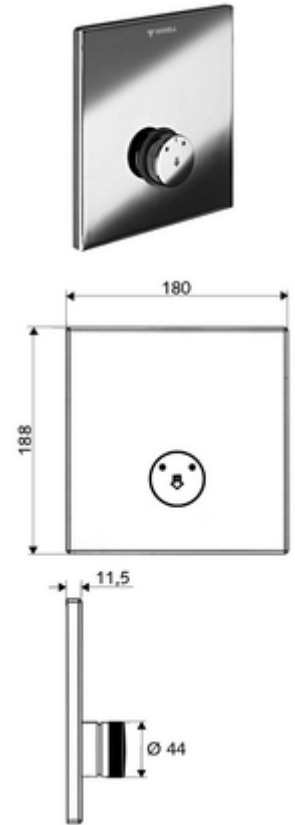

cikkszám: 01 832 06 99

LINUS D-SC-M vakolat alatti zuhany

Kevert víz

WBD-SC-M falsík alatti Masterboxhoz. Kézi megnyitás automatikus elzárással.

Kiszerezés tartalma

- Előlap
 - SC-M önelzáró gomb átvezetőhüvellyel
- Szerelőkeret
- Rögzítő alkatrészek

Műszaki adatok

- Alapanyag: Működtetés Sárgaréz, Előlap Sárgaréz
- Felület: Működtetés Króm, Előlap Króm
- Az előlap méretei: B 180 mm x m 188 mm x m 11,5 mm

Szállítási adatok

- súly: 1,22 kg/Darab
- csomagolási egység: 1