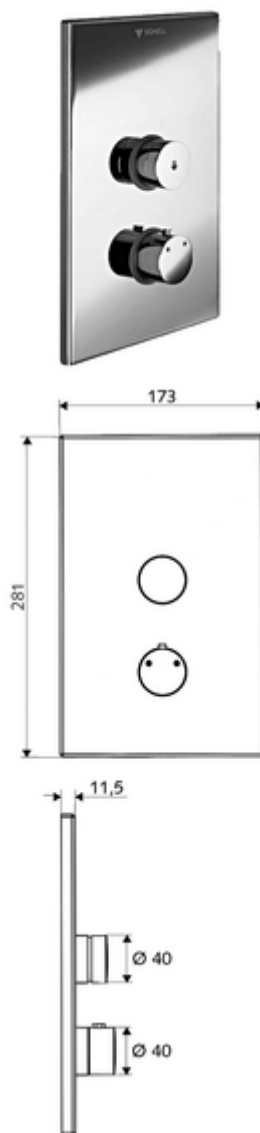

cikkszám: 01 809 28 99

LINUS D-SC-T vakolat alatti zuhany Kevert víz, ThermoProtect termosztát

WBD-SC-T falsík alatti Masterboxhoz. Kézi megnyitás automatikus elzárással.

Kiszerezés tartalma

- Előlap
 - Működtetőgomb átvezetőhüvelyes termosztáthoz, kioldható/szabályozható 38 °C-os hőmérsékletkorlátozás
 - SC-V önelzáró gomb átvezetőhüvellyel
- Szerelőkeret
- Rögzítő alkatrészek

Műszaki adatok

- Alapanyag: Működtetés Sárgaréz, Előlap Rozsdamentes acél
- Felület: Működtetés Króm, Előlap Szálcsiszolt rozsdamentes acél
- Az előlap méretei: B 173 mm x m 281 mm x m 11,5 mm

Szállítási adatok

- súly: 1,96 kg/Darab
- csomagolási egység: 1

Szükséges alkatrészek

WBD-SC-T vakolat alatti Masterbox

Cikkszám.: 01 800 00 99

Ajánlott alkatrészek

EasyGrip termosztátfejes fogantyú

Cikkszám.: 29 192 06 99

COMFORT Flex zuhanyfej