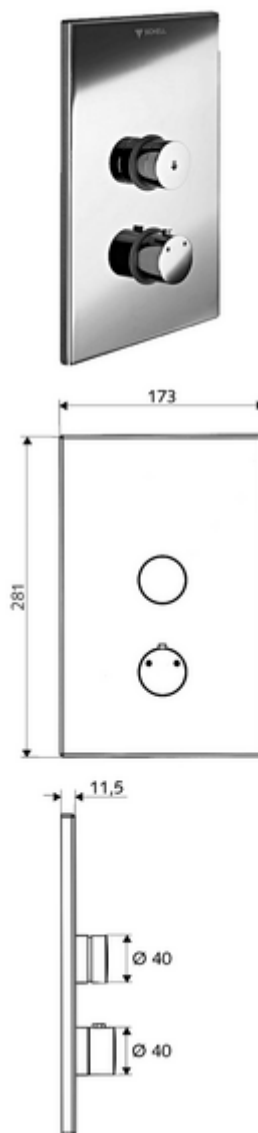

cikkszám: 01 809 28 99

LINUS D-SC-T vakolat alatti zuhany Kevert víz, ThermoProtect termosztát

WBD-SC-T falsík alatti Masterboxhoz. Kézi megnyitás automatikus elzárással.

Kiszerezés tartalma

- Előlap
 - Működtetőgomb átvezetőhüvelyes termosztáthoz, kioldható/szabályozható 38 °C-os hőmérsékletkorlátozás
 - SC-V önelzáró gomb átvezetőhüvellyel
- Szerelőkeret
- Rögzítő alkatrészek

Műszaki adatok

- Alapanyag: Működtetés Sárgaréz, Előlap Rozsdamentes acél
- Felület: Működtetés Króm, Előlap Szálcsiszolt rozsdamentes acél
- Az előlap méretei: B 173 mm x m 281 mm x m 11,5 mm

Szállítási adatok

- súly: 1,96 kg/Darab
- csomagolási egység: 1

Szükséges alkatrészek

WBD-SC-T vakolat alatti Masterbox

Cikkszám.: 01 800 00 99

Ajánlott alkatrészek

EasyGrip termosztátfejes fogantyú

Cikkszám.: 29 192 06 99

COMFORT Flex zuhanyfej