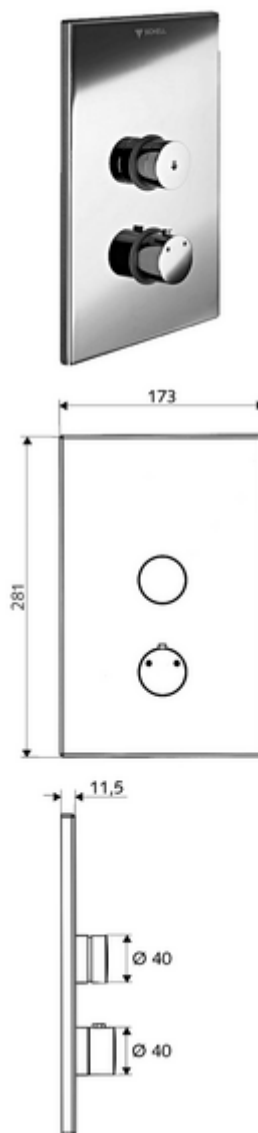

cikkszám: 01 809 28 99

LINUS D-SC-T vakolat alatti zuhany Kevert víz, ThermoProtect termosztát

WBD-SC-T falsík alatti Masterboxhoz. Kézi megnyitás automatikus elzárással.

Kiszerezés tartalma

- Előlap
  - Működtetőgomb átvezetőhüvelyes termosztáthoz, kioldható/szabályozható 38 °C-os hőmérsékletkorlátozás
  - SC-V önelzáró gomb átvezetőhüvellyel
- Szerelőkeret
- Rögzítő alkatrészek

Műszaki adatok

- Alapanyag: Működtetés Sárgaréz, Előlap Rozsdamentes acél
- Felület: Működtetés Króm, Előlap Szálcsiszolt rozsdamentes acél
- Az előlap méretei: B 173 mm x m 281 mm x m 11,5 mm

Szállítási adatok

- súly: 1,96 kg/Darab
- csomagolási egység: 1

Szükséges alkatrészek

WBD-SC-T vakolat alatti Masterbox

Cikkszám.: 01 800 00 99

Ajánlott alkatrészek

COMFORT Flex zuhanyfej

Cikkszám.: 29 192 06 99

Cikkszám.: 01 821 06 99 vagy

Cikkszám.: 01 814 06 99 vagy

Cikkszám.: 06 469 06 99 vagy

Cikkszám.: 06 463 06 99 vagy

Fali csatlakozókönyök

Manuális termikus fertőtlenítéshez

Mágnesszelep termikus fertőtlenítéshez

Cikkszám.: 01 875 00 99

Kulcsos kapcsoló termikus fertőtlenítéshez

Cikkszám.: 01 538 00 99

Vakolat alatti hálózati egység 12 VDC, 100 - 240 VAC / 50 - 60 Hz

Cikkszám.: 01 566 00 99 vagy

Hálózati egység, 12 VDC, 100 - 240 VAC, 50 - 60 Hz

Cikkszám.: 01 490 00 99 vagy

Elektromos elosztódoboz 12 VDC, 100 - 240 VAC, 50 - 60 Hz

Cikkszám.: 01 537 00 99 vagy

A Masterbox túl mély beépítése esetén

D-SC-T hosszabbítószett, 25 mm

Cikkszám.: 01 859 06 99 vagy

D-SC-T hosszabbítószett, 50 mm

Cikkszám.: 01 863 06 99 vagy