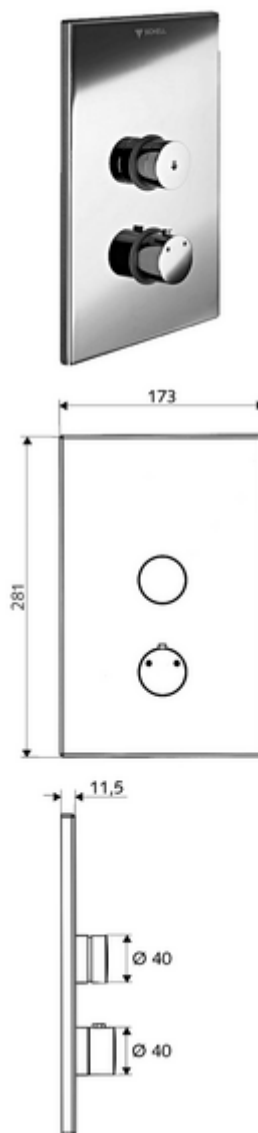

cikkszám: 01 809 06 99

LINUS D-SC-T vakolat alatti zuhany Kevert víz, ThermoProtect termosztát

WBD-SC-T falsík alatti Masterboxhoz. Kézi megnyitás automatikus elzárással.

Kiszerezés tartalma

- Előlap
 - Működtetőgomb átvezetőhüvelyes termosztáthoz, kioldható/szabályozható 38 °C-os hőmérsékletkorlátozás
 - SC-V önelzáró gomb átvezetőhüvellyel
- Szerelőkeret
- Rögzítő alkatrészek

Műszaki adatok

- Alapanyag: Működtetés Sárgaréz, Előlap Sárgaréz
- Felület: Működtetés Króm, Előlap Króm
- Az előlap méretei: B 173 mm x m 281 mm x m 11,5 mm

Szállítási adatok

- súly: 1,96 kg/Darab
- csomagolási egység: 1

Szükséges alkatrészek

WBD-SC-T vakolat alatti Masterbox

Cikkszám.: 01 800 00 99

Ajánlott alkatrészek

EasyGrip termosztátfejes fogantyú

Cikkszám.: 29 192 06 99

COMFORT Flex zuhanyfej

Cikkszám.: 01 821 06 99 vagy