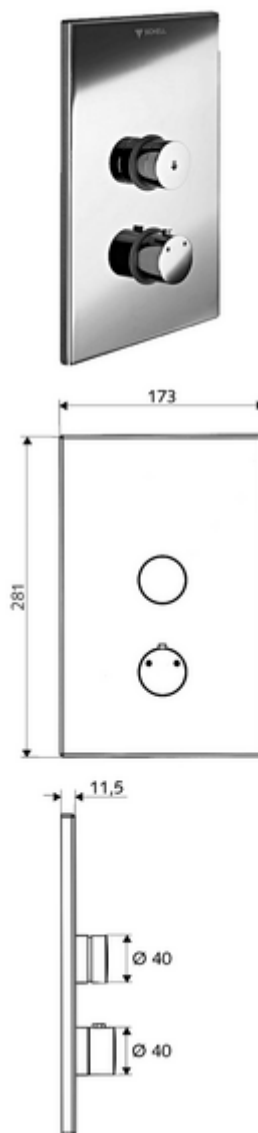

cikkszám: 01 809 06 99

LINUS D-SC-T vakolat alatti zuhany Kevert víz, ThermoProtect termosztát

WBD-SC-T falsík alatti Masterboxhoz. Kézi megnyitás automatikus elzárással.

Kiszerezés tartalma

- Előlap
 - Működtetőgomb átvezetőhüvelyes termosztáthoz, kioldható/szabályozható 38 °C-os hőmérsékletkorlátozás
 - SC-V önelzáró gomb átvezetőhüvellyel
- Szerelőkeret
- Rögzítő alkatrészek

Műszaki adatok

- Alapanyag: Működtetés Sárgaréz, Előlap Sárgaréz
- Felület: Működtetés Króm, Előlap Króm
- Az előlap méretei: B 173 mm x m 281 mm x m 11,5 mm

Szállítási adatok

- súly: 1,96 kg/Darab
- csomagolási egység: 1