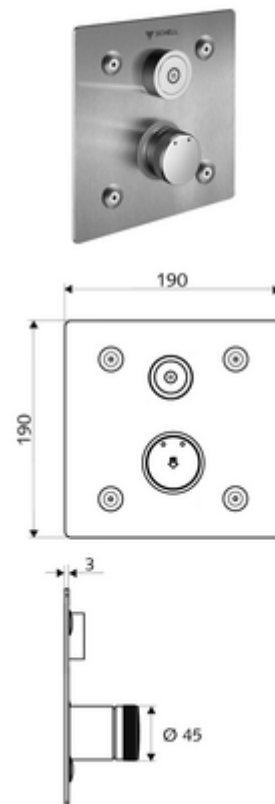

cikkszám: 01 920 28 99

LINUS Basic D-C-M vakolat alatti zuhany Kevert víz

WBD-E-M falsík alatti Masterboxhoz. Aktiválás CVD-érintős elektronikán keresztül, automatikus elzárással. Opcionális elemes- vagy hálózati működtetés. A SCHELL vízmenedzsmment rendszerrel történő hálózatra kapcsoláshoz alkalmas. SCHELL Single Control SSC rendszeren keresztül paramétereztető.

Kiszerezés tartalma

- Előlap
  - CVD-érintőelektronika, programozható, IP65 fröccsenő víz és vízszugár elleni védelemmel
  - Kevertvízes működtető gomb átvezetőhüvellyel
- Rögzítő alkatrészek

Műszaki adatok

- Állíthatóság az SWS/ SSC rendszereken keresztül
  - Működtetőerő (alacsony / közepes / nagy)
  - Kézi programozás (ki / be)
  - Max. működési idő (1 - 950 mp)
  - Pangó víz elleni öblítés (ki / 1- 1000 mp, 1 - 250 óránként az utolsó öblítés után / 1 - 250 óránként)
  - Működtetési idő (ki / 1 - 255 mp, időtúllépés 1 - 2000 perc)
- Einstellmöglichkeiten über manuelle Programmierung
  - Max. működési idő (4 - 120 mp, 10 programfokozat)
  - Pangó víz elleni öblítés (ki / 20 mp, 24 óránként)
- Alapanyag: Működtetés Sárgaréz, Előlap Rozsdamentes acél
- Felület: Működtetés Króm, Előlap Szálcsiszolt rozsdamentes acél
- Az előlap méretei: B 190 mm x m 190 mm x m 3 mm
- védelmi kategória: IP65 (CVD érintőképernyős elektronika)

Szállítási adatok

- súly: 1,54 kg/Darab
- csomagolási egység: 1

Szükséges alkatrészek

WBD-E-M vakolat alatti Masterbox	Cikkszám.: 01 904 00 99
Univerzális elemtartó, 6 V	Cikkszám.: 01 557 00 99 vagy
Vakolat alatti hálózati egység 9 VDC, 100 - 240 VAC / 50 - 60 Hz	Cikkszám.: 01 315 00 99 vagy
Kalapsínes hálózati egység 9 VDC, 100-240 VAC, 50-60 Hz	Cikkszám.: 01 582 00 99 vagy
Elektromos elosztódoboz 9 VDC, 100 - 240 VAC, 50 - 60 Hz	Cikkszám.: 01 583 00 99 vagy

Ajánlott alkatrészek

Univerzális csatlakozókábel, 5 m	Cikkszám.: 01 570 00 99	vagy
Univerzális csatlakozókábel, 10 m	Cikkszám.: 01 571 00 99	vagy
CVD védőszűrő	Cikkszám.: 00 906 00 99	
COMFORT Flex zuhanyfej	Cikkszám.: 01 821 06 99	vagy