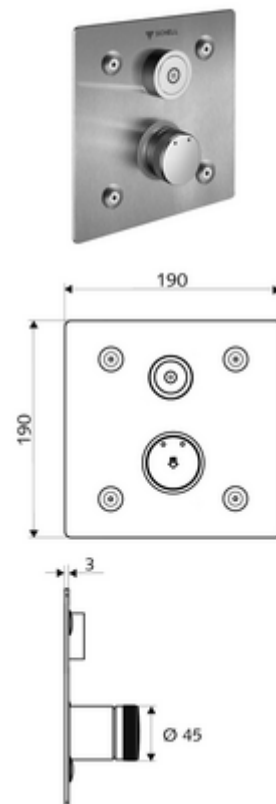

cikkszám: 01 920 28 99

LINUS Basic D-C-M vakolat alatti zuhany Kevert víz

WBD-E-M falsík alatti Masterboxhoz. Aktiválás CVD-érintős elektronikán keresztül, automatikus elzárással. Opcionális elemes- vagy hálózati működtetés. A SCHELL vízmenedzsment rendszerrel történő hálózatra kapcsoláshoz alkalmas. SCHELL Single Control SSC rendszeren keresztül paramétereztető.

Kiszerezés tartalma

- Előlap
  - CVD-érintőelektronika, programozható, IP65 fröccsenő víz és vízszugár elleni védelemmel
  - Kevertvízes működtető gomb átvezetőhüvellyel
- Rögzítő alkatrészek

Műszaki adatok

- Állíthatóság az SWS/ SSC rendszereken keresztül
  - Működtetőerő (alacsony / közepes / nagy)
  - Kézi programozás (ki / be)
  - Max. működési idő (1 - 950 mp)
  - Pangó víz elleni öblítés (ki / 1- 1000 mp, 1 - 250 óránként az utolsó öblítés után / 1 - 250 óránként)
  - Működtetési idő (ki / 1 - 255 mp, időtúllépés 1 - 2000 perc)
- Einstellmöglichkeiten über manuelle Programmierung
  - Max. működési idő (4 - 120 mp, 10 programfokozat)
  - Pangó víz elleni öblítés (ki / 20 mp, 24 óránként)
- Alapanyag: Működtetés Sárgaréz, Előlap Rozsdamentes acél
- Felület: Működtetés Króm, Előlap Szálcsiszolt rozsdamentes acél
- Az előlap méretei: B 190 mm x m 190 mm x m 3 mm
- védelmi kategória: IP65 (CVD érintőképernyős elektronika)

Szállítási adatok

- súly: 1,54 kg/Darab
- csomagolási egység: 1

Szükséges alkatrészek

WBD-E-M vakolat alatti Masterbox	Cikkszám.: 01 904 00 99
Univerzális elemtartó, 6 V	Cikkszám.: 01 557 00 99 vagy
Vakolat alatti hálózati egység 9 VDC, 100 - 240 VAC / 50 - 60 Hz	Cikkszám.: 01 315 00 99 vagy
Kalapsínes hálózati egység 9 VDC, 100-240 VAC, 50-60 Hz	Cikkszám.: 01 582 00 99 vagy
Elektromos elosztódoboz 9 VDC, 100 - 240 VAC, 50 - 60 Hz	Cikkszám.: 01 583 00 99 vagy

Ajánlott alkatrészek

Univerzális csatlakozókábel, 5 m	Cikkszám.: 01 570 00 99	vagy
Univerzális csatlakozókábel, 10 m	Cikkszám.: 01 571 00 99	vagy
CVD védőszűrő	Cikkszám.: 00 906 00 99	
COMFORT Flex zuhanyfej	Cikkszám.: 01 821 06 99	vagy