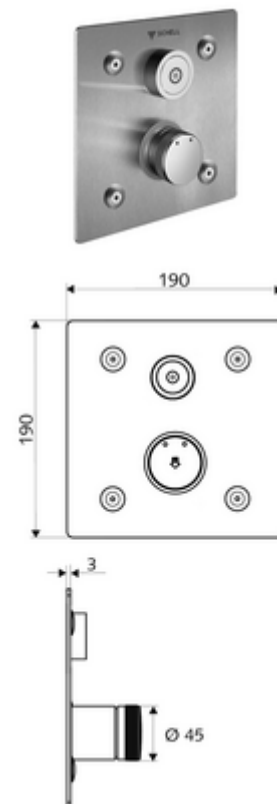

cikkszám: 01 920 28 99

LINUS Basic D-C-M vakolat alatti zuhany Kevert víz

WBD-E-M falsík alatti Masterboxhoz. Aktiválás CVD-érintős elektronikán keresztül, automatikus elzárással. Opcionális elemes- vagy hálózati működtetés. A SCHELL vízmenedzsmment rendszerrel történő hálózatra kapcsoláshoz alkalmas. SCHELL Single Control SSC rendszeren keresztül paramétereztető.

Kiszerezés tartalma

- Előlap
  - CVD-érintőelektronika, programozható, IP65 fröccsenő víz és vízszugár elleni védelemmel
  - Kevertvízes működtető gomb átvezetőhüvellyel
- Rögzítő alkatrészek

Műszaki adatok

- Állíthatóság az SWS/ SSC rendszereken keresztül
  - Működtetőerő (alacsony / közepes / nagy)
  - Kézi programozás (ki / be)
  - Max. működési idő (1 - 950 mp)
  - Pangó víz elleni öblítés (ki / 1- 1000 mp, 1 - 250 óránként az utolsó öblítés után / 1 - 250 óránként)
  - Működtetési idő (ki / 1 - 255 mp, időtúllépés 1 - 2000 perc)
- Einstellmöglichkeiten über manuelle Programmierung
  - Max. működési idő (4 - 120 mp, 10 programfokozat)
  - Pangó víz elleni öblítés (ki / 20 mp, 24 óránként)
- Alapanyag: Működtetés Sárgaréz, Előlap Rozsdamentes acél
- Felület: Működtetés Króm, Előlap Szálcsiszolt rozsdamentes acél
- Az előlap méretei: B 190 mm x m 190 mm x m 3 mm
- védelmi kategória: IP65 (CVD érintőképernyős elektronika)

Szállítási adatok

- súly: 1,54 kg/Darab
- csomagolási egység: 1

Szükséges alkatrészek

WBD-E-M vakolat alatti Masterbox	Cikkszám.: 01 904 00 99
	Cikkszám.: 01 557 00 99 vagy
Vakolat alatti hálózati egység 9 VDC, 100 - 240 VAC / 50 - 60 Hz	Cikkszám.: 01 315 00 99 vagy
Kalapsínes hálózati egység 9 VDC, 100-240 VAC, 50-60 Hz	Cikkszám.: 01 582 00 99 vagy
Elektromos elosztódoboz 9 VDC, 100 - 240 VAC, 50 - 60 Hz	Cikkszám.: 01 583 00 99 vagy

Ajánlott alkatrészek

Univerzális csatlakozókábel, 5 m	Cikkszám.: 01 570 00 99	vagy
Univerzális csatlakozókábel, 10 m	Cikkszám.: 01 571 00 99	vagy
	Cikkszám.: 00 906 00 99	
COMFORT Flex zuhanyfej	Cikkszám.: 01 821 06 99	vagy