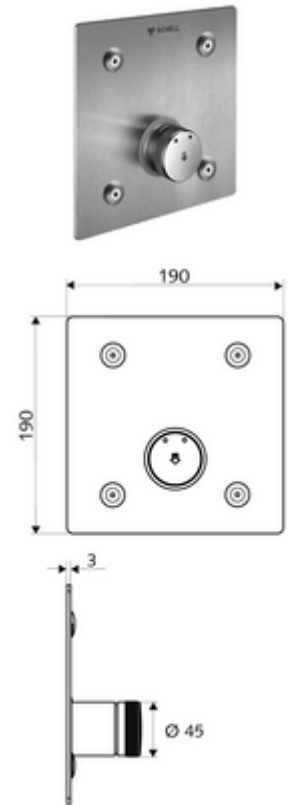

cikkszám: 01 902 28 99

LINUS Basic D-SC-M vakolat alatti zuhany Kevert víz

WBD-SC-M falsík alatti Masterboxhoz. Kézi megnyitás automatikus elzárással.

Kiszerezés tartalma

- Előlap
  - SC-M önelzáró gomb átvezetőhüvellyel
- Rögzítő alkatrészek

Műszaki adatok

- Alapanyag: Működtetés Sárgaréz, Előlap Rozsdamentes acél
- Felület: Működtetés Króm, Előlap Szálcsiszolt rozsdamentes acél
- Az előlap méretei: B 190 mm x m 190 mm x m 3 mm

Szállítási adatok

- súly: 1,40 kg/Darab
- csomagolási egység: 1

Szükséges alkatrészek

WBD-SC-M vakolat alatti Masterbox

Cikkszám.: 01 867 00 99

Ajánlott alkatrészek

COMFORT Flex zuhanyfej	Cikkszám.: 01 821 06 99	vagy
	Cikkszám.: 01 814 06 99	vagy
	Cikkszám.: 06 469 06 99	vagy
Fali csatlakozókönyök	Cikkszám.: 06 463 06 99	vagy

A Masterbox túl mély beépítése esetén

Cikkszám.: 29 648 06 99	vagy
Cikkszám.: 29 649 06 99	vagy