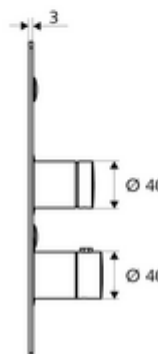

cikkszám: 01 900 28 99

LINUS Basic D-SC-T vakolat alatti zuhany Kevert víz, ThermoProtect termosztát

WBD-SC-T falsík alatti Masterboxhoz. Kézi megnyitás automatikus elzárással.

Kiszerezés tartalma

- Előlap
 - Működtetőgomb átvezetőhüvelyes termosztáthoz, kioldható/szabályozható 38 °C-os hőmérsékletkorlátozás
 - SC-V önelzáró gomb átvezetőhüvellyel
- Rögzítő alkatrészek

Műszaki adatok

- Alapanyag: Működtetés Sárgaréz, Előlap Rozsdamentes acél
- Felület: Működtetés Króm, Előlap Szálcsiszolt rozsdamentes acél
- Az előlap méretei: B 183 mm x m 283 mm x m 3 mm

Szállítási adatok

- súly: 1,78 kg/Darab
- csomagolási egység: 1

Szükséges alkatrészek

WBD-SC-T vakolat alatti Masterbox

Cikkszám.: 01 800 00 99

Ajánlott alkatrészek

EasyGrip termosztátfejes fogantyú

Cikkszám.: 29 192 06 99

COMFORT Flex zuhanyfej