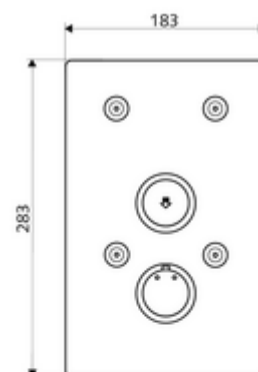

cikkszám: 01 900 28 99

LINUS Basic D-SC-T vakolat alatti zuhany Kevert víz, ThermoProtect termosztát

WBD-SC-T falsík alatti Masterboxhoz. Kézi megnyitás automatikus elzárással.

Kiszerezés tartalma

- Előlap
  - Működtetőgomb átvezetőhüvelyes termosztáthoz, kioldható/szabályozható 38 °C-os hőmérsékletkorlátozás
  - SC-V önelzáró gomb átvezetőhüvellyel
- Rögzítő alkatrészek

Műszaki adatok

- Alapanyag: Működtetés Sárgaréz, Előlap Rozsdamentes acél
- Felület: Működtetés Króm, Előlap Szálcsiszolt rozsdamentes acél
- Az előlap méretei: B 183 mm x m 283 mm x m 3 mm

Szállítási adatok

- súly: 1,78 kg/Darab
- csomagolási egység: 1

Szükséges alkatrészek

WBD-SC-T vakolat alatti Masterbox

Cikkszám.: 01 800 00 99

Ajánlott alkatrészek

EasyGrip termosztátfejes fogantyú

Cikkszám.: 29 192 06 99

COMFORT Flex zuhanyfej

Cikkszám.: 01 821 06 99 vagy

Aerosolarm zuhanyfej

Cikkszám.: 01 814 06 99 vagy

PURIS fali csatlakozókönyök

Cikkszám.: 06 469 06 99 vagy

Fali csatlakozókönyök

Cikkszám.: 06 463 06 99 vagy

Manuális termikus fertőtlenítéshez

Mágnesszelep termikus fertőtlenítéshez

Cikkszám.: 01 875 00 99

Kulcsos kapcsoló termikus fertőtlenítéshez

Cikkszám.: 01 538 00 99

Vakolat alatti hálózati egység 12 VDC, 100 - 240 VAC / 50 - 60 Hz

Cikkszám.: 01 566 00 99 vagy

Hálózati egység, 12 VDC, 100 - 240 VAC, 50 - 60 Hz

Cikkszám.: 01 490 00 99 vagy

Elektromos elosztódoboz 12 VDC, 100 - 240 VAC, 50 - 60 Hz

Cikkszám.: 01 537 00 99 vagy

A Masterbox túl mély beépítése esetén

D-SC-T hosszabbítószett, 25 mm

Cikkszám.: 01 859 06 99 vagy

D-SC-T hosszabbítószett, 50 mm

Cikkszám.: 01 863 06 99 vagy