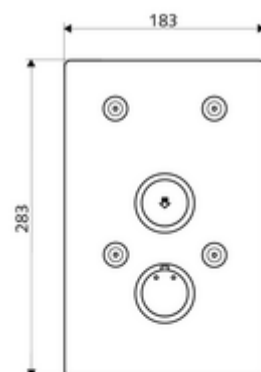

cikkszám: 01 900 28 99

LINUS Basic D-SC-T vakolat alatti zuhany Kevert víz, ThermoProtect termosztát

WBD-SC-T falsík alatti Masterboxhoz. Kézi megnyitás automatikus elzárással.

Kiszerezés tartalma

- Előlap
  - Működtetőgomb átvezetőhüvelyes termosztáthoz, kioldható/szabályozható 38 °C-os hőmérsékletkorlátozás
  - SC-V önelzáró gomb átvezetőhüvellyel
- Rögzítő alkatrészek

Műszaki adatok

- Alapanyag: Működtetés Sárgaréz, Előlap Rozsdamentes acél
- Felület: Működtetés Króm, Előlap Szálcsiszolt rozsdamentes acél
- Az előlap méretei: B 183 mm x m 283 mm x m 3 mm

Szállítási adatok

- súly: 1,78 kg/Darab
- csomagolási egység: 1

Szükséges alkatrészek

WBD-SC-T vakolat alatti Masterbox

Cikkszám.: 01 800 00 99

Ajánlott alkatrészek

COMFORT Flex zuhanyfej

Cikkszám.: 29 192 06 99

Cikkszám.: 01 821 06 99 vagy

Cikkszám.: 01 814 06 99 vagy

Cikkszám.: 06 469 06 99 vagy

Cikkszám.: 06 463 06 99 vagy

Fali csatlakozókönyök

Manuális termikus fertőtlenítéshez

Mágnesszelep termikus fertőtlenítéshez

Cikkszám.: 01 875 00 99

Kulcsos kapcsoló termikus fertőtlenítéshez

Cikkszám.: 01 538 00 99

Vakolat alatti hálózati egység 12 VDC, 100 - 240 VAC / 50 - 60 Hz

Cikkszám.: 01 566 00 99 vagy

Hálózati egység, 12 VDC, 100 - 240 VAC, 50 - 60 Hz

Cikkszám.: 01 490 00 99 vagy

Elektromos elosztódoboz 12 VDC, 100 - 240 VAC, 50 - 60 Hz

Cikkszám.: 01 537 00 99 vagy

A Masterbox túl mély beépítése esetén

D-SC-T hosszabbítószett, 25 mm

Cikkszám.: 01 859 06 99 vagy

D-SC-T hosszabbítószett, 50 mm

Cikkszám.: 01 863 06 99 vagy