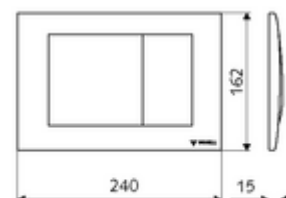

cikkszám: 03 126 64 99

Kétmennyiségű öblítés. Működtetés felülről vagy előlről. Vandalizmus ellen védett, fröccsöntött cink kivitel.

Műszaki adatok

- Alapanyag: Előlap Fröccsöntött cink
- Felület: Előlap Matt króm
- Az előlap méretei: B 240 mm x m 162 mm x m 15 mm

Szállítási adatok

- súly: 1,20 kg/Darab
- csomagolási egység: 1

Csatlakozva ezzel

| | | |
|----------------------------------|-------------------------|------|
| MONTUS Flow WC-szerelőmodul | Cikkszám.: 03 038 00 99 | vagy |
| MONTUS Flow H WC-modul | Cikkszám.: 03 037 00 99 | vagy |
| MONTUS WC-szerelőmodul | Cikkszám.: 03 056 00 99 | vagy |
| MONTUS WC-szerelőmodul | Cikkszám.: 03 057 00 99 | vagy |
| MONTUS WC-szerelőmodul | Cikkszám.: 03 066 00 99 | vagy |
| MONTUS WC-szerelőmodul | Cikkszám.: 03 060 00 99 | vagy |
| MONTUS WC-szerelőmodul | Cikkszám.: 03 061 00 99 | vagy |
| MONTUS WC-szerelőmodul | Cikkszám.: 03 058 00 99 | vagy |
| MONTUS WC-szerelőmodul | Cikkszám.: 03 059 00 99 | vagy |
| MONTUS vakolat alatti WC-tartály | Cikkszám.: 03 073 00 99 | vagy |