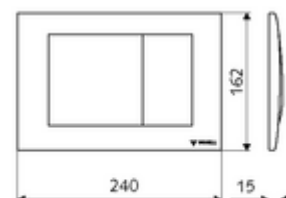

### Műszaki adatok

- Alapanyag: Előlap Fröccsöntött cink
- Felület: Előlap Króm
- Az előlap méretei: B 240 mm x m 162 mm x m 15 mm

### Szállítási adatok

- súly: 1,14 kg/Darab
- csomagolási egység: 1