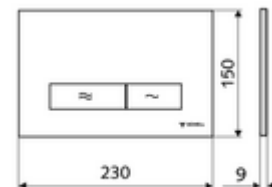

cikkszám: 03 122 64 99

MONTUS KONKAV WC-működtetőlap

Kétmennyiségű öblítés. Működtetés felülről vagy előlről.

Műszaki adatok

- Alapanyag: Műanyag
- Felület: Előlap Matt króm
- Az előlap méretei: B 230 mm x m 150 mm x m 9 mm

Szállítási adatok

- súly: 0,42 kg/Darab
- csomagolási egység: 1

Csatlakozva ezzel

MONTUS Flow WC-szerelőmodul	Cikkszám.: 03 038 00 99	vagy
MONTUS Flow H WC-modul	Cikkszám.: 03 037 00 99	vagy
MONTUS WC-szerelőmodul	Cikkszám.: 03 056 00 99	vagy
MONTUS WC-szerelőmodul	Cikkszám.: 03 057 00 99	vagy
MONTUS WC-szerelőmodul	Cikkszám.: 03 066 00 99	vagy
MONTUS WC-szerelőmodul	Cikkszám.: 03 060 00 99	vagy
MONTUS WC-szerelőmodul	Cikkszám.: 03 061 00 99	vagy
MONTUS WC-szerelőmodul	Cikkszám.: 03 058 00 99	vagy
MONTUS WC-szerelőmodul	Cikkszám.: 03 059 00 99	vagy
MONTUS vakolat alatti WC-tartály	Cikkszám.: 03 073 00 99	vagy