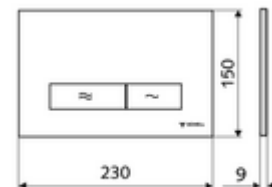

cikkszám: 03 122 15 99

MONTUS KONKAV WC-működtetőlap

Kétmennyiségű öblítés. Működtetés felülről vagy előlről.

Műszaki adatok

- Alapanyag: Műanyag
- Felület: Előlap Fehér
- Az előlap méretei: B 230 mm x m 150 mm x m 9 mm

Szállítási adatok

- súly: 0,39 kg/Darab
- csomagolási egység: 1

Csatlakozva ezzel

| | | |
|----------------------------------|-------------------------|------|
| MONTUS Flow WC-szerelőmodul | Cikkszám.: 03 038 00 99 | vagy |
| MONTUS Flow H WC-modul | Cikkszám.: 03 037 00 99 | vagy |
| MONTUS WC-szerelőmodul | Cikkszám.: 03 056 00 99 | vagy |
| MONTUS WC-szerelőmodul | Cikkszám.: 03 057 00 99 | vagy |
| MONTUS WC-szerelőmodul | Cikkszám.: 03 066 00 99 | vagy |
| MONTUS WC-szerelőmodul | Cikkszám.: 03 060 00 99 | vagy |
| MONTUS WC-szerelőmodul | Cikkszám.: 03 061 00 99 | vagy |
| MONTUS WC-szerelőmodul | Cikkszám.: 03 058 00 99 | vagy |
| MONTUS WC-szerelőmodul | Cikkszám.: 03 059 00 99 | vagy |
| MONTUS vakolat alatti WC-tartály | Cikkszám.: 03 073 00 99 | vagy |