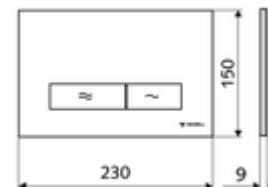

### Műszaki adatok

- Alapanyag: Műanyag
- Felület: Előlap Króm
- Az előlap méretei: B 230 mm x m 150 mm x m 9 mm

### Szállítási adatok

- súly: 0,40 kg/Darab
- csomagolási egység: 1