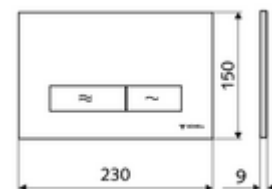

cikkszám: 03 122 06 99

MONTUS KONKAV WC-működtetőlap

Kétmennyiségű öblítés. Működtetés felülről vagy előlről.

Műszaki adatok

- Alapanyag: Műanyag
- Felület: Előlap Króm
- Az előlap méretei: B 230 mm x m 150 mm x m 9 mm

Szállítási adatok

- súly: 0,40 kg/Darab
- csomagolási egység: 1

Csatlakozva ezzel

MONTUS Flow WC-szerelőmodul	Cikkszám.: 03 038 00 99	vagy
MONTUS Flow H WC-modul	Cikkszám.: 03 037 00 99	vagy
MONTUS WC-szerelőmodul	Cikkszám.: 03 056 00 99	vagy
MONTUS WC-szerelőmodul	Cikkszám.: 03 057 00 99	vagy
MONTUS WC-szerelőmodul	Cikkszám.: 03 066 00 99	vagy
MONTUS WC-szerelőmodul	Cikkszám.: 03 060 00 99	vagy
MONTUS WC-szerelőmodul	Cikkszám.: 03 061 00 99	vagy
MONTUS WC-szerelőmodul	Cikkszám.: 03 058 00 99	vagy
MONTUS WC-szerelőmodul	Cikkszám.: 03 059 00 99	vagy
MONTUS vakolat alatti WC-tartály	Cikkszám.: 03 073 00 99	vagy