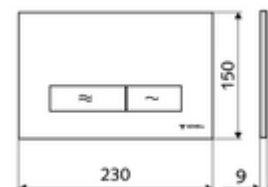

cikkszám: 03 122 06 99

Kétmennyiségű öblítés. Működtetés felülről vagy előlről.

Műszaki adatok

- Alapanyag: Műanyag
- Felület: Előlap Króm
- Az előlap méretei: B 230 mm x m 150 mm x m 9 mm

Szállítási adatok

- súly: 0,40 kg/Darab
- csomagolási egység: 1

Csatlakozva ezzel

MONTUS Flow WC-szerelőmodul	Cikkszám.: 03 038 00 99	vagy
MONTUS Flow H WC-modul	Cikkszám.: 03 037 00 99	vagy
MONTUS WC-szerelőmodul	Cikkszám.: 03 056 00 99	vagy
MONTUS WC-szerelőmodul	Cikkszám.: 03 057 00 99	vagy
MONTUS WC-szerelőmodul	Cikkszám.: 03 066 00 99	vagy
MONTUS WC-szerelőmodul	Cikkszám.: 03 060 00 99	vagy
MONTUS WC-szerelőmodul	Cikkszám.: 03 061 00 99	vagy
MONTUS WC-szerelőmodul	Cikkszám.: 03 058 00 99	vagy
MONTUS WC-szerelőmodul	Cikkszám.: 03 059 00 99	vagy
MONTUS vakolat alatti WC-tartály	Cikkszám.: 03 073 00 99	vagy