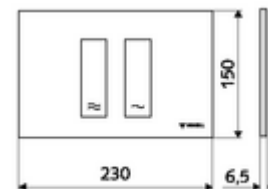

### Műszaki adatok

- Alapanyag: Műanyag
- Felület: Előlap Matt króm
- Az előlap méretei: B 230 mm x m 150 mm x m 6,5 mm

### Szállítási adatok

- súly: 0,40 kg/Darab
- csomagolási egység: 1