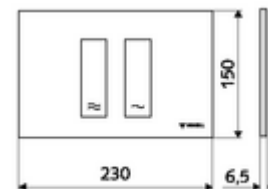

cikkszám: 03 121 15 99

Kétmennyiségű öblítés. Működtetés felülről vagy előlről.

Műszaki adatok

- Alapanyag: Műanyag
- Felület: Előlap Fehér
- Az előlap méretei: B 230 mm x m 150 mm x m 6,5 mm

Szállítási adatok

- súly: 0,38 kg/Darab
- csomagolási egység: 1

Csatlakozva ezzel

MONTUS Flow WC-szerelőmodul	Cikkszám.: 03 038 00 99	vagy
MONTUS Flow H WC-modul	Cikkszám.: 03 037 00 99	vagy
MONTUS WC-szerelőmodul	Cikkszám.: 03 056 00 99	vagy
MONTUS WC-szerelőmodul	Cikkszám.: 03 057 00 99	vagy
MONTUS WC-szerelőmodul	Cikkszám.: 03 066 00 99	vagy
MONTUS WC-szerelőmodul	Cikkszám.: 03 060 00 99	vagy
MONTUS WC-szerelőmodul	Cikkszám.: 03 061 00 99	vagy
MONTUS WC-szerelőmodul	Cikkszám.: 03 058 00 99	vagy
MONTUS WC-szerelőmodul	Cikkszám.: 03 059 00 99	vagy
MONTUS vakolat alatti WC-tartály	Cikkszám.: 03 073 00 99	vagy