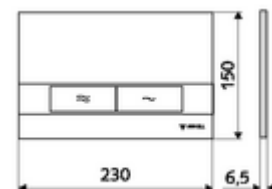

## MONTUS BOARD WC-működtetőlap

Kétmennyiségű öblítés. Működtetés felülről vagy előlről.

### Műszaki adatok

- Alapanyag: Műanyag
- Felület: Előlap Fehér
- Az előlap méretei: B 230 mm x m 150 mm x m 6,5 mm

### Szállítási adatok

- súly: 0,39 kg/Darab
- csomagolási egység: 1