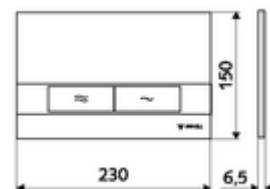

cikkszám: 03 120 06 99

Kétmennyiségű öblítés. Működtetés felülről vagy előlről.

Műszaki adatok

- Alapanyag: Műanyag
- Felület: Előlap Króm
- Az előlap méretei: B 230 mm x m 150 mm x m 6,5 mm

Szállítási adatok

- súly: 0,40 kg/Darab
- csomagolási egység: 1

Csatlakozva ezzel

MONTUS Flow WC-szerelőmodul	Cikkszám.: 03 038 00 99	vagy
MONTUS Flow H WC-modul	Cikkszám.: 03 037 00 99	vagy
MONTUS WC-szerelőmodul	Cikkszám.: 03 056 00 99	vagy
MONTUS WC-szerelőmodul	Cikkszám.: 03 057 00 99	vagy
MONTUS WC-szerelőmodul	Cikkszám.: 03 066 00 99	vagy
MONTUS WC-szerelőmodul	Cikkszám.: 03 060 00 99	vagy
MONTUS WC-szerelőmodul	Cikkszám.: 03 061 00 99	vagy
MONTUS WC-szerelőmodul	Cikkszám.: 03 058 00 99	vagy
MONTUS WC-szerelőmodul	Cikkszám.: 03 059 00 99	vagy
MONTUS vakolat alatti WC-tartály	Cikkszám.: 03 073 00 99	vagy