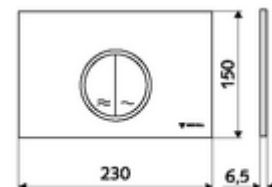

cikkszám: 03 119 64 99

MONTUS CIRCUM WC-működtetőlap

Kétmennyiségű öblítés. Működtetés felülről vagy előlről.

Műszaki adatok

- Alapanyag: Műanyag
- Felület: Előlap Matt króm
- Az előlap méretei: B 230 mm x m 150 mm x m 6,5 mm

Szállítási adatok

- súly: 0,39 kg/Darab
- csomagolási egység: 1

Csatlakozva ezzel

MONTUS Flow WC-szerelőmodul	Cikkszám.: 03 038 00 99	vagy
MONTUS Flow H WC-modul	Cikkszám.: 03 037 00 99	vagy
MONTUS WC-szerelőmodul	Cikkszám.: 03 056 00 99	vagy
MONTUS WC-szerelőmodul	Cikkszám.: 03 057 00 99	vagy
MONTUS WC-szerelőmodul	Cikkszám.: 03 066 00 99	vagy
MONTUS WC-szerelőmodul	Cikkszám.: 03 060 00 99	vagy
MONTUS WC-szerelőmodul	Cikkszám.: 03 061 00 99	vagy
MONTUS WC-szerelőmodul	Cikkszám.: 03 058 00 99	vagy
MONTUS WC-szerelőmodul	Cikkszám.: 03 059 00 99	vagy
MONTUS vakolat alatti WC-tartály	Cikkszám.: 03 073 00 99	vagy