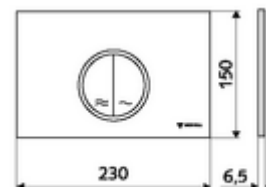

### Műszaki adatok

- Alapanyag: Műanyag
- Felület: Előlap Fehér
- Az előlap méretei: B 230 mm x m 150 mm x m 6,5 mm

### Szállítási adatok

- súly: 0,38 kg/Darab
- csomagolási egység: 1