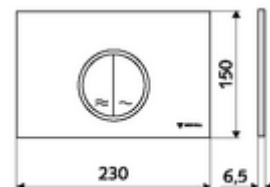

cikkszám: 03 119 06 99

Kétmennyiségű öblítés. Működtetés felülről vagy előlről.

Műszaki adatok

- Alapanyag: Műanyag
- Felület: Előlap Króm
- Az előlap méretei: B 230 mm x m 150 mm x m 6,5 mm

Szállítási adatok

- súly: 0,38 kg/Darab
- csomagolási egység: 1

Csatlakozva ezzel

| | | |
|----------------------------------|-------------------------|------|
| MONTUS Flow WC-szerelőmodul | Cikkszám.: 03 038 00 99 | vagy |
| MONTUS Flow H WC-modul | Cikkszám.: 03 037 00 99 | vagy |
| MONTUS WC-szerelőmodul | Cikkszám.: 03 056 00 99 | vagy |
| MONTUS WC-szerelőmodul | Cikkszám.: 03 057 00 99 | vagy |
| MONTUS WC-szerelőmodul | Cikkszám.: 03 066 00 99 | vagy |
| MONTUS WC-szerelőmodul | Cikkszám.: 03 060 00 99 | vagy |
| MONTUS WC-szerelőmodul | Cikkszám.: 03 061 00 99 | vagy |
| MONTUS WC-szerelőmodul | Cikkszám.: 03 058 00 99 | vagy |
| MONTUS WC-szerelőmodul | Cikkszám.: 03 059 00 99 | vagy |
| MONTUS vakolat alatti WC-tartály | Cikkszám.: 03 073 00 99 | vagy |