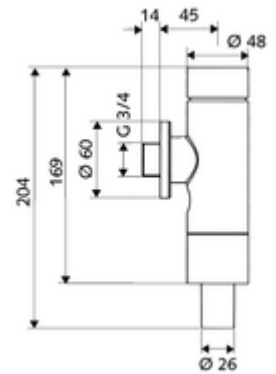

Műszaki adatok

- Kétmennyiségű öblítés: takarékos öblítési mennyiség 3 l, fő 4,5 - 9,0 l
- Alapanyag: Ház Sárgaréz, Vízvezeték részek Sárgaréz, az ivóvízről szóló német rendeletnek megfelelően, Műanyag
- Felület: Króm
- Öblítőcső csatlakozó: Ø 26 mm
- Csatlakozás: DN 20 menet: 3/4 km
- Tanúsítványok: PA-IX 9902/I, DIN-DVGW, Belgaqua
- zajosztály: I, 100%-os átfolyás esetén

Szállítási adatok

- súly: 1,12 kg/Darab
- csomagolási egység: 1

Ajánlott alkatrészek

WC-öblítőcső garnitúra

Cikkszám.: 03 209 06 99

vagy