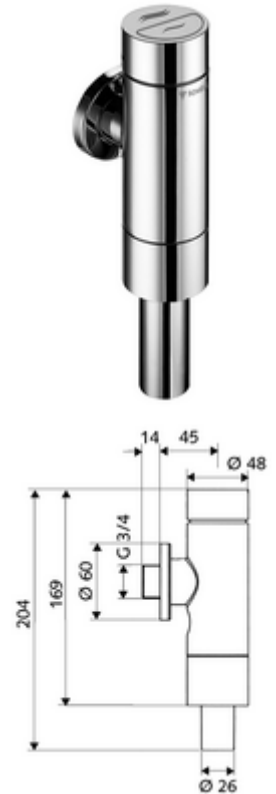

cikkszám: 02 250 06 99

SCHELLOMAT Silent Eco SV falon kívüli WC-öblítőszelep, DN 20

Teljes fém kivitel sárgaréz nyomógombbal. DIN EN 12541 konform. Kétmennyiségű öblítés.

Kiszerezés tartalma

- Falon kívüli WC öblítőszelep
  - Előelzáró
  - Önelzáró kartus automatikus furattisztító tűvel
- Feltolható takarórózsa Ø 60 mm
- Öblítőcső csatlakozó csőmegszakítóval

Műszaki adatok

- Kétmennyiségű öblítés: takarékos öblítési mennyiség 3 l, fő 4,5 - 9,0 l
- Alapanyag: Ház Sárgaréz, Vízvezeték részek Sárgaréz, az ivóvízről szóló német rendeletnek megfelelően, Műanyag
- Felület: Króm
- Öblítőcső csatlakozó: Ø 26 mm
- Csatlakozás: DN 20 menet: 3/4 km
- Tanúsítványok: PA-IX 9902/I, DIN-DVGW, Belgaqua
- zajosztály: I, 100%-os átfolyás esetén

Szállítási adatok

- súly: 1,12 kg/Darab
- csomagolási egység: 1

Ajánlott alkatrészek

WC-öblítőcső garnitúra

Cikkszám.: 03 209 06 99

vagy