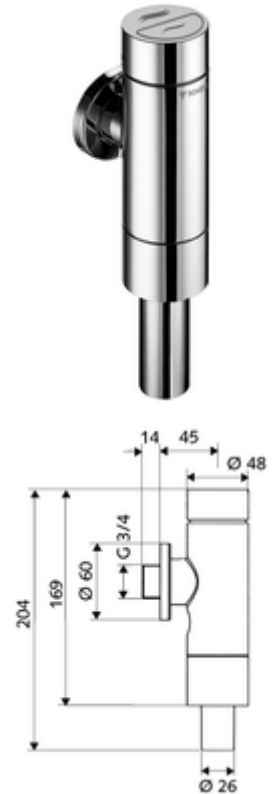

cikkszám: 02 250 06 99

SCHELLOMAT Silent Eco SV falon kívüli WC-öblítőszelep, DN 20

Teljes fém kivitel sárgaréz nyomógombbal. DIN EN 12541 konform. Kétmennyiségű öblítés.

Kiszerezés tartalma

- Falon kívüli WC öblítőszelep
  - Előelzáró
  - Önelzáró kartus automatikus furattisztító tűvel
- Feltolható takarórózsa Ø 60 mm
- Öblítőcső csatlakozó csőmegszakítóval

Műszaki adatok

- Kétmennyiségű öblítés: takarékos öblítési mennyiség 3 l, fő 4,5 - 9,0 l
- Alapanyag: Ház Sárgaréz, Vízvezeték részek Sárgaréz, az ivóvízről szóló német rendeletnek megfelelően, Műanyag
- Felület: Króm
- Öblítőcső csatlakozó: Ø 26 mm
- Csatlakozás: DN 20 menet: 3/4 km
- Tanúsítványok: PA-IX 9902/I, DIN-DVGW, Belgaqua
- zajosztály: I, 100%-os átfolyás esetén

Szállítási adatok

- súly: 1,12 kg/Darab
- csomagolási egység: 1

Ajánlott alkatrészek

WC-öblítőcső garnitúra

Cikkszám.: 03 209 06 99

vagy