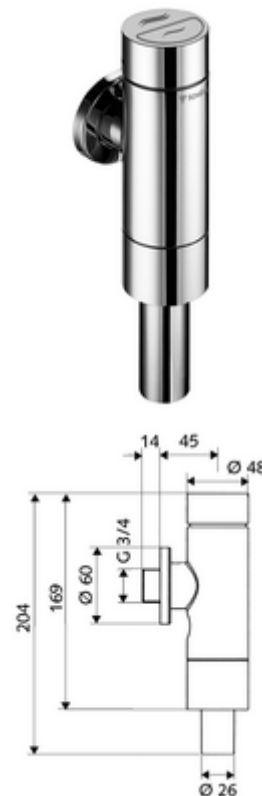

cikkszám: 02 249 06 99

SCHELLOMAT Vaule falon kívüli WC-öblítőszelep

Teljes fém kivitel sárgaréz nyomógombbal. DIN EN 12541 konform. Kétmennyiségű öblítés.

Kiszerelés tartalma

- Falon kívüli WC öblítőszelep
  - Önelzáró kartus automatikus furattisztító tűvel
- Feltolható takarórózsa Ø 60 mm
- Öblítőcső csatlakozó csőmegszakítóval

Műszaki adatok

- Kétmennyiségű öblítés: takarékos öblítési mennyiség 3 l, fő 4,5 - 9,0 l
- Alapanyag: Ház Sárgaréz, Vízvezeték részek Sárgaréz, az ivóvízről szóló német rendeletnek megfelelően, Műanyag
- Felület: Króm
- Öblítőcső csatlakozó: Ø 26 mm
- Csatlakozás: DN 20 menet: 3/4 km
- Tanúsítványok: PA-IX 9902/I, DIN-DVGW, Belgaqua
- zajosztály: I, 100%-os átfolyás esetén

Szállítási adatok

- súly: 1,10 kg/Darab
- csomagolási egység: 1

Ajánlott alkatrészek

WC-öblítőcső garnitúra

Cikkszám.: 03 209 06 99

vagy