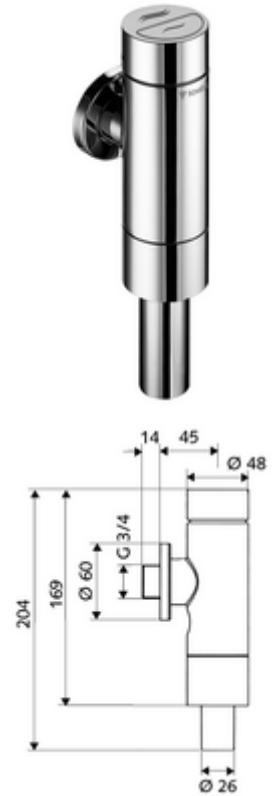

cikkszám: 02 249 06 99

SHELLLOMAT Vaule falon kívüli WC-öblítőszelep

Teljes fém kivitel sárgaréz nyomógombbal. DIN EN 12541 konform. Kétmennyiségű öblítés.

Kiszerezés tartalma

- Falon kívüli WC öblítőszelep
  - Önelzáró kartus automatikus furattisztító tűvel
- Feltolható takarórózsa $\varnothing$ 60 mm
- Öblítőcső csatlakozó csőmegszakítóval

Műszaki adatok

- Kétmennyiségű öblítés: takarékos öblítési mennyiség 3 l, fő 4,5 - 9,0 l
- Alapanyag: Ház Sárgaréz, Vízvezeték részek Sárgaréz, az ivóvízről szóló német rendeletnek megfelelően, Műanyag
- Felület: Króm
- Öblítőcső csatlakozó: $\varnothing$ 26 mm
- Csatlakozás: DN 20 menet: 3/4 km
- Tanúsítványok: PA-IX 9902/I, DIN-DVGW, Belgaqua
- zajosztály: I, 100%-os átfolyás esetén

Szállítási adatok

- súly: 1,10 kg/Darab
- csomagolási egység: 1

Ajánlott alkatrészek

WC-öblítőcső garnitúra

Cikkszám.: 03 209 06 99

vagy