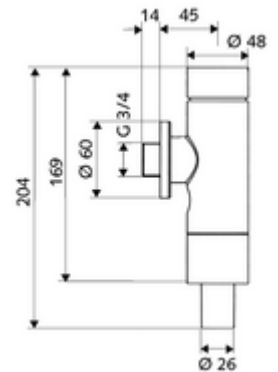

cikkszám: 02 247 06 99

SCHELLOMAT SILENT ECO SV falon kívüli WC-öblítőszelep, DN 20

Teljes fém kivitel sárgaréz nyomógombbal. DIN EN 12541 konform. Egymennyiségű öblítés.

Kiszerezés tartalma

- Falon kívüli WC öblítőszelep
  - Önelzáró kartus automatikus furattisztító tűvel
- Feltolható takarórózsa $\varnothing$ 60 mm
- Öblítőcső csatlakozó csőmegszakítóval

Műszaki adatok

- víznyomás: 1,2 - 5,0 bar
- Öblítőcső csatlakozó: $\varnothing$ 26 mm
- Csatlakozás: DN 20 menet: 3/4 km
- Egymennyiségű öblítés: 4,5 - 9,0 l
- Öblítési áram: 1,0 - 1,3 l/s
- Alapanyag: Ház Sárgaréz, Vízvezeték részek Sárgaréz, az ivóvízről szóló német rendeletnek megfelelően, Műanyag
- Felület: Króm
- Tanúsítványok: PA-IX 9901/II, DIN-DVGW, Belgaqua
- zajosztály: II, 100%-os átfolyás esetén

Szállítási adatok

- súly: 1,02 kg/Darab
- csomagolási egység: 1

Ajánlott alkatrészek

WC-öblítőcső garnitúra

Cikkszám.: 03 209 06 99

vagy