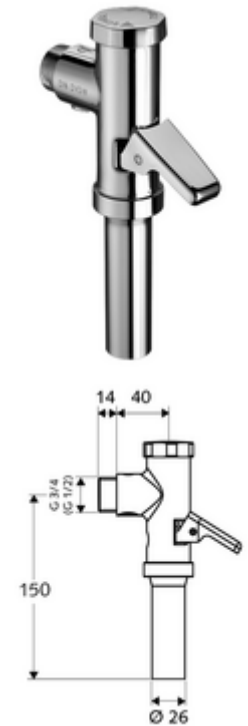

cikkszám: 02 238 06 99

SCHELLOMAT falon kívüli WC-öblítőszelep, DN 20

DIN EN 12541 konform.

Kiszerezés tartalma

- Falon kívüli WC öblítőszelep
 - Sárgaréz működtetőkar
 - Önelzáró kartus rézdugattyúval és automatikus furattisztító tűvel
- Öblítőcső csatlakozó csőmegszakítóval

Műszaki adatok

- víznyomás: 1,2 - 5,0 bar
- Öblítőcső csatlakozó: Ø 26 mm
- Csatlakozás: DN 20 menet: 3/4 km
- Egymennyiségű öblítés: 6 l
- Öblítési áram: 1,0 - 1,3 l/s
- Alapanyag: Ház Sárgaréz, Vízvezeték részek Sárgaréz, az ivóvízről szóló német rendeletnek megfelelően, Műanyag
- Felület: Króm
- Tanúsítványok: PA-IX 18853/II
- zajosztály: II, 100%-os átfolyás esetén

Szállítási adatok

- súly: 0,63 kg/Darab
- csomagolási egység: 20

Ajánlott alkatrészek

WC-öblítőcső garnitúra

Cikkszám.: 03 209 06 99