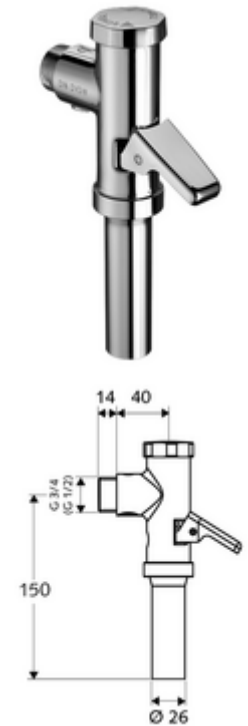

cikkszám: 02 216 06 99

SCHELLOMAT falon kívüli WC-öblítőszelep, DN 20

DIN EN 12541 konform.

Kiszerezés tartalma

- Falon kívüli WC öblítőszelep
  - Sárgaréz működtetőkar
  - Önelzáró kartus automatikus furattisztító tűvel
- Öblítőcső csatlakozó csőmegszakítóval

Műszaki adatok

- víznyomás: 1,2 - 5,0 bar
- Öblítőcső csatlakozó: Ø 26 mm
- Csatlakozás: DN 15 menet: 1/2 km
- Egymennyiségű öblítés: 6 l
- Öblítési áram: 0,7 - 1,0 l/s
- Alapanyag: Ház Sárgaréz, Vízvezeték részek Sárgaréz, az ivóvízről szóló német rendeletnek megfelelően, Műanyag
- Felület: Króm
- Tanúsítványok: PA-IX 18853/II
- zajosztály: II, 100%-os átfolyás esetén

Szállítási adatok

- súly: 0,63 kg/Darab
- csomagolási egység: 1

Ajánlott alkatrészek

WC-öblítőcső garnitúra

Cikkszám.: 03 209 06 99