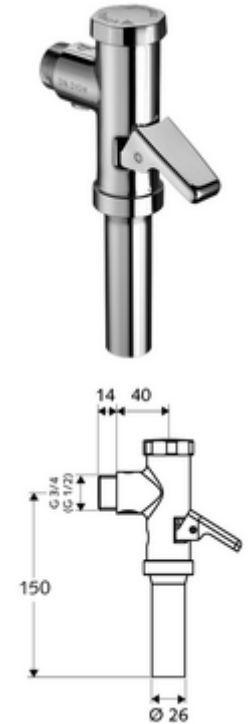

cikkszám: 02 216 06 99

SCHELLOMAT falon kívüli WC-öblítőszelep, DN 20

DIN EN 12541 konform.

Kiszerezés tartalma

- Falon kívüli WC öblítőszelep
  - Sárgaréz működtetőkar
  - Önelzáró kartus automatikus furattisztító tűvel
- Öblítőcső csatlakozó csőmegszakítóval

Műszaki adatok

- víznyomás: 1,2 - 5,0 bar
- Öblítőcső csatlakozó: Ø 26 mm
- Csatlakozás: DN 15 menet: 1/2 km
- Egymennyiségű öblítés: 6 l
- Öblítési áram: 0,7 - 1,0 l/s
- Alapanyag: Ház Sárgaréz, Vízvezeték részek Sárgaréz, az ivóvízről szóló német rendeletnek megfelelően, Műanyag
- Felület: Króm
- Tanúsítványok: PA-IX 18853/II
- zajosztály: II, 100%-os átfolyás esetén

Szállítási adatok

- súly: 0,63 kg/Darab
- csomagolási egység: 1

Ajánlott alkatrészek

WC-öblítőcső garnitúra

Cikkszám.: 03 209 06 99