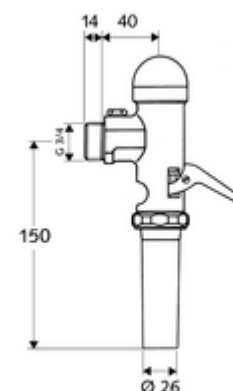

cikkszám: 02 204 06 99

SCHELLOMAT falon kívüli WC-öblítőszelep, DN 20

DIN EN 12541 konform.

Kiszerezés tartalma

- Falon kívüli WC öblítőszelep
  - Sárgaréz működtetőkar
  - Önelzáró kartus automatikus furattisztító tűvel
- Öblítőcső csatlakozó csőmegszakítóval

Műszaki adatok

- víznyomás: 1,2 - 5,0 bar
- Öblítőcső csatlakozó: Ø 26 mm
- Csatlakozás: DN 20 menet: 3/4 km
- Öblítési áram: 1,0 - 1,3 l/s
- Spülmennyiség beállítható: 6,0 - 14,0 l
- Alapanyag: Ház Sárgaréz, Vízvezeték részek Sárgaréz, az ivóvízről szóló német rendeletnek megfelelően
- Felület: Króm

Szállítási adatok

- súly: 0,67 kg/Darab
- csomagolási egység: 20

Ajánlott alkatrészek

WC-öblítőcső garnitúra

Cikkszám.: 03 209 06 99

vagy