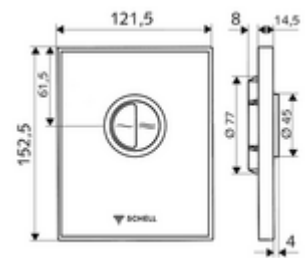

Szállítási adatok

- súly: 0,88 kg/Darab
- csomagolási egység: 1

Szükséges alkatrészek

COMPACT II vakolat alatti WC öblítőszelap
MONTUS WC-szerelőmodul

Cikkszám.: 01 194 00 99 vagy
Cikkszám.: 03 076 00 99 vagy

egy jegyzet

- Kifutó cikk, a készlet erejéig rendelhető.