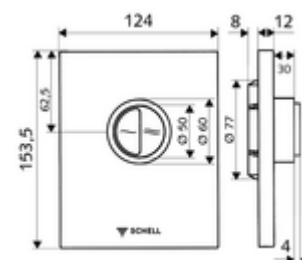

Szállítási adatok

- súly: 0,72 kg/Darab
- csomagolási egység: 1

Szükséges alkatrészek

COMPACT II vakolat alatti WC öblítőszelep

Cikkszám.: 01 194 00 99

Ajánlott alkatrészek

WC patron EDITION Eco (LEED / BREEAM kompatibilis)

Cikkszám.: 29 758 00 99