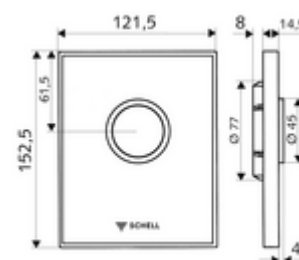

cikkszám: 02 819 00 99

AMBITION WC-működtetőlap

SCHELL COMPACT II falsík alatti WC-öblítőszелеphez.

Kiszereelés tartalma

- Dizájn működtetőlap biztonsági üvegből
  - Sárgaréz működtetőgomb
- Önelzáró kartus automatikus furattisztító túvel
- Torlókorong öblítésierő-szabályozáshoz
- Szerelőkeret

Műszaki adatok

- Egymennyiségű öblítés: 4,5 - 9,0 l
- Alapanyag: Működtetés Sárgaréz, Előlap Biztonsági üveg (ESD), Keret Műanyag
- Felület: Működtetés Króm, Előlap Fehér, Keret Króm
- Az előlap méretei: B 121,5 mm x m 152,5 mm x m 14,5 mm

Szállítási adatok

- súly: 0,79 kg/Darab
- csomagolási egység: 1

Szükséges alkatrészek

COMPACT II vakolat alatti WC öblítőszелеp
MONTUS WC-szerelőmodul

Cikkszám.: 01 194 00 99 vagy
Cikkszám.: 03 076 00 99 vagy

egy jegyzet

- Kifutó cikk, a készlet erejéig rendelhető.