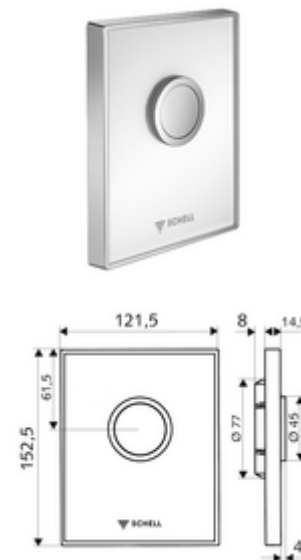

cikkszám: 02 819 00 99

SCHELL COMPACT II falsík alatti WC-öblítőszelvez.

Kiszerezés tartalma

- Dizájn működtetőlap biztonsági üvegből
 - Sárgaréz működtetőgomb
- Önelzáró kartus automatikus furattisztító túvel
- Torlókorong öblítésierő-szabályozáshoz
- Szerelőkeret

Műszaki adatok

- Egymennyiségű öblítés: 4,5 - 9,0 l
- Alapanyag: Működtetés Sárgaréz, Előlap Biztonsági üveg (ESD), Keret Műanyag
- Felület: Működtetés Króm, Előlap Fehér, Keret Króm
- Az előlap méretei: B 121,5 mm x m 152,5 mm x m 14,5 mm

Szállítási adatok

- súly: 0,79 kg/Darab
- csomagolási egység: 1

Szükséges alkatrészek

COMPACT II vakolat alatti WC öblítőszelvez
MONTUS WC-szerelőmodul

Cikkszám.: 01 194 00 99 vagy
Cikkszám.: 03 076 00 99 vagy