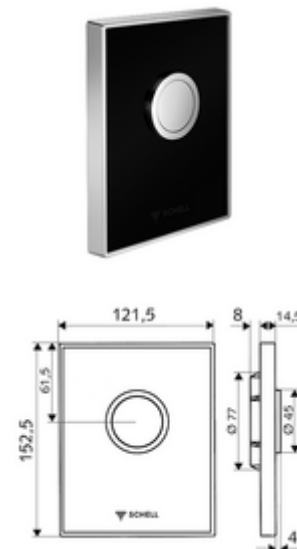

cikkszám: 02 818 00 99

SCHELL COMPACT II falsík alatti WC-öblítőszelvezhez.

Kiszereelés tartalma

- Dizájn működtetőlap biztonsági üvegből
 - Sárgaréz működtetőgomb
- Önelzáró kartus automatikus furattisztító túvel
- Torlókorong öblítésierő-szabályozáshoz
- Szerelőkeret

Műszaki adatok

- Egymennyiségű öblítés: 4,5 - 9,0 l
- Alapanyag: Működtetés Sárgaréz, Előlap Biztonsági üveg (ESD), Keret Műanyag
- Felület: Működtetés Króm, Előlap Fekete, Keret Króm
- Az előlap méretei: B 121,5 mm x m 152,5 mm x m 14,5 mm

Szállítási adatok

- súly: 0,79 kg/Darab
- csomagolási egység: 1

Szükséges alkatrészek

COMPACT II vakolat alatti WC öblítőszelvez
MONTUS WC-szerelőmodul

Cikkszám.: 01 194 00 99 vagy
Cikkszám.: 03 076 00 99 vagy