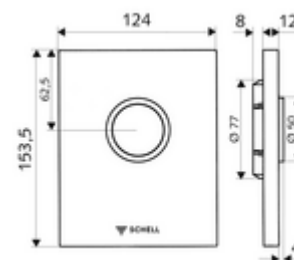

## EDIITION ND WC-működtetőlap

SHELL COMPACT II ND falsík alatti WC-öblítőszeléhez. Alacsony nyomás 0,8 bar-tól.

### Műszaki adatok

- Egymennyiségű öblítés: 4,5 - 6,0 l
- Alapanyag: Működtetés Műanyag, Előlap Műanyag
- Felület: Működtetés Alpesei fehér, Előlap Alpesei fehér
- Az előlap méretei: B 124 mm x m 153,5 mm x m 12 mm