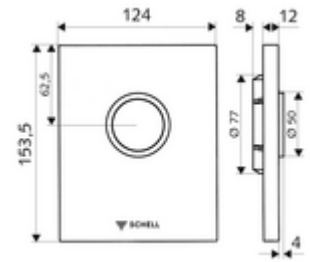

cikkszám: 02 815 15 99

EDIITION ND WC-működtetőlap

SHELL COMPACT II ND falsík alatti WC-öblítőszeléhez. Alacsony nyomás 0,8 bar-tól.

Kiszerezés tartalma

- Dizájn működtetőlap
 - Működtetőgomb
- Alacsony nyomású önelzáró kartus automatikus fúvókatisztító túvel
- Torlókorong öblítésierő-szabályozáshoz
- Szerelőkeret

Műszaki adatok

- Egymennyiségű öblítés: 4,5 - 6,0 l
- Alapanyag: Működtetés Műanyag, Előlap Műanyag
- Felület: Működtetés Alpesei fehér, Előlap Alpesei fehér
- Az előlap méretei: B 124 mm x m 153,5 mm x m 12 mm

Szállítási adatok

- súly: 0,62 kg/Darab
- csomagolási egység: 1

Szükséges alkatrészek

COMPACT II ND vakolat alatti WC öblítőszelap

Cikkszám.: 01 137 00 99

egy jegyzet

- Kifutó cikk, a készlet erejéig rendelhető.