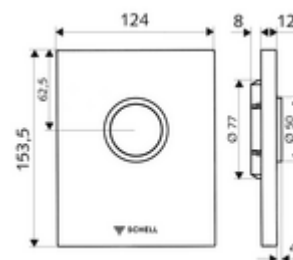

cikkszám: 02 815 06 99

EDIITION ND WC-működtetőlap

SHELL COMPACT II ND falsík alatti WC-öblítőszeléhez. Alacsony nyomás 0,8 bar-tól.

Kiszerezés tartalma

- Dizájn működtetőlap
  - Működtetőgomb
- Alacsony nyomású önelzáró kartus automatikus fúvókatisztító túvel
- Torlókorong öblítésierő-szabályozáshoz
- Szerelőkeret

Műszaki adatok

- Egymennyiségű öblítés: 4,5 - 6,0 l
- Alapanyag: Működtetés Műanyag, Előlap Műanyag
- Felület: Működtetés Króm, Előlap Króm
- Az előlap méretei: B 124 mm x m 153,5 mm x m 12 mm

Szállítási adatok

- súly: 0,61 kg/Darab
- csomagolási egység: 1

Szükséges alkatrészek

COMPACT II ND vakolat alatti WC öblítőszelap

Cikkszám.: 01 137 00 99

egy jegyzet

- Kifutó cikk, a készlet erejéig rendelhető.