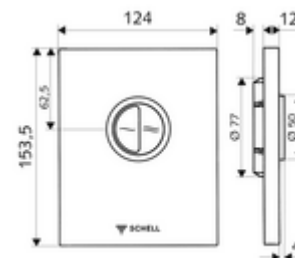

## EDIITION Eco ND WC-működtetőlap

SHELL COMPACT II ND falsík alatti WC-öblítőszeléhez. Alacsony nyomás 0,8 bar-tól. Kétféle mennyiségű öblítés.

### Műszaki adatok

- Kétféle mennyiségű öblítés: takarékos öblítési mennyiség 3 l, fő 4,5 - 6,0 l
- Alapanyag: Működtetés Műanyag, Előlap Műanyag
- Felület: Működtetés Alpesei fehér, Előlap Alpesei fehér
- Az előlap méretei: B 124 mm x m 153,5 mm x m 12 mm
- Tanúsítványok: Watermark