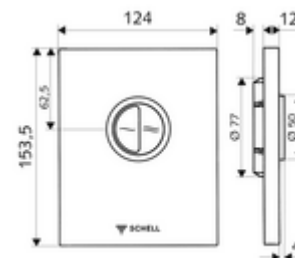

cikkszám: 02 814 15 99

EDIITION Eco ND WC-működtetőlap

SHELL COMPACT II ND falsík alatti WC-öblítőszелеphez. Alacsony nyomás 0,8 bar-tól. Kétféle mennyiségű öblítés.

Kiszérelés tartalma

- Dizájn működtetőlap
 - Működtetőgombok takarékos- és főöblítéshez
- Alacsony nyomású önelzáró kartus automatikus fűvókatisztító túvel
- Torlókorong öblítésierő-szabályozáshoz
- Szerelőkeret

Műszaki adatok

- Kétféle mennyiségű öblítés: takarékos öblítési mennyiség 3 l, fő 4,5 - 6,0 l
- Alapanyag: Működtetés Műanyag, Előlap Műanyag
- Felület: Működtetés Alpesei fehér, Előlap Alpesei fehér
- Az előlap méretei: B 124 mm x m 153,5 mm x m 12 mm
- Tanúsítványok: Watermark

Szállítási adatok

- súly: 0,68 kg/Darab
- csomagolási egység: 1

Szükséges alkatrészek

COMPACT II ND vakolat alatti WC öblítőszелеp

Cikkszám.: 01 137 00 99

egy jegyzet

- Kifutó cikk, a készlet erejéig rendelhető.