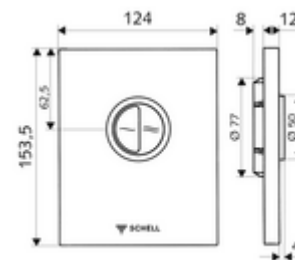

cikkszám: 02 805 28 99

EDIITION Eco WC-működtetőlap Vandalizmus elleni védelemmel ellátott kivitel

SHELL COMPACT II falsík alatti WC-öblítőszelvezet. Kétmennyiségű öblítés.

Kiszerezés tartalma

- Dizájn működtetőlap
  - Működtetőgombok takarékos- és főöblítéshez
- Önelzáró kartus automatikus furattisztító tűvel
- Torlókorong öblítésierő-szabályozáshoz
- Szerelőkeret

Műszaki adatok

- Kétmennyiségű öblítés: takarékos öblítési mennyiség 3 l, fő 4,5 - 9,0 l
- Alapanyag: Működtetés Fröccsöntött cink, Előlap Rozsdamentes acél
- Felület: Működtetés Króm, Előlap Szálcsiszolt rozsdamentes acél
- Az előlap méretei: B 120 mm x m 150 mm x m 12 mm

Szállítási adatok

- súly: 0,83 kg/Darab
- csomagolási egység: 1

Szükséges alkatrészek

COMPACT II vakolat alatti WC öblítőszelvezet	Cikkszám.: 01 194 00 99	vagy
MONTUS WC-szerelőmodul	Cikkszám.: 03 076 00 99	vagy

Ajánlott alkatrészek

WC patron EDITION Eco (LEED / BREEAM kompatibilis)	Cikkszám.: 29 758 00 99