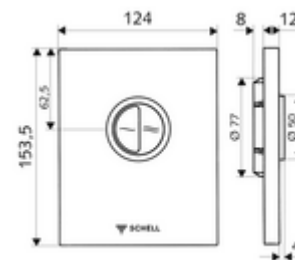

cikkszám: 02 805 28 99

EDIITION Eco WC-működtetőlap Vandalizmus elleni védelemmel ellátott kivitel

SHELL COMPACT II falsík alatti WC-öblítőszelvez. Kétmennyiségű öblítés.

Kiszerezés tartalma

- Dizájn működtetőlap
 - Működtetőgombok takarékos- és főöblítéshez
- Önelzáró kartus automatikus furattisztító tüllel
- Torlókorong öblítésierő-szabályozáshoz
- Szerelőkeret

Műszaki adatok

- Kétmennyiségű öblítés: takarékos öblítési mennyiség 3 l, fő 4,5 - 9,0 l
- Alapanyag: Működtetés Fröccsöntött cink, Előlap Rozsdamentes acél
- Felület: Működtetés Króm, Előlap Szálcsiszolt rozsdamentes acél
- Az előlap méretei: B 120 mm x m 150 mm x m 12 mm