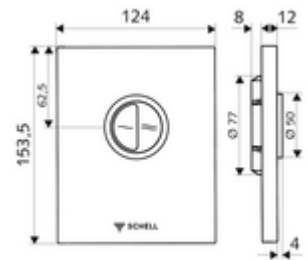

cikkszám: 02 804 15 99

EDIITION Eco WC-működtetőlap

SHELL COMPACT II falsík alatti WC-öblítőszeléhez. Kétmennyiségű öblítés.

Kiszerezés tartalma

- Dizájn működtetőlap
  - Működtetőgombok takarékos- és főöblítéshez
- Önelzáró kartus automatikus furattisztító túvel
- Torlókorong öblítésierő-szabályozáshoz
- Szerelőkeret

Műszaki adatok

- Kétmennyiségű öblítés: takarékos öblítési mennyiség 3 l, fő 4,5 - 9,0 l
- Alapanyag: Műanyag
- Felület: Alpesi fehér, Előlap Alpesi fehér
- Az előlap méretei: B 124 mm x m 153,5 mm x m 12 mm

Szállítási adatok

- súly: 0,69 kg/Darab
- csomagolási egység: 1

Szükséges alkatrészek

COMPACT II vakolat alatti WC öblítőszelap	Cikkszám.: 01 194 00 99	vagy
MONTUS WC-szerelőmodul	Cikkszám.: 03 076 00 99	vagy

Ajánlott alkatrészek

WC patron EDITION Eco (LEED / BREEAM kompatibilis)	Cikkszám.: 29 758 00 99