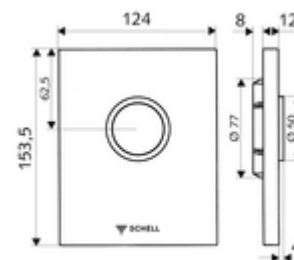

cikkszám: 02 803 28 99

Vandalizmus elleni védelemmel ellátott kivitel

SHELL COMPACT II falsík alatti WC-öblítőszелеphez.

Kiszерelés tartalma

- Dizájn működtetőlap
 - Működtetőgomb
- Önelzáró kartus automatikus furattisztító tűvel
- Torlókorong öblítésierő-szabályozáshoz
- Szerelőkeret

Műszaki adatok

- Egymennyiségű öblítés: 4,5 - 9,0 l
- Alapanyag: Működtetés Fröccsöntött cink, Előlap Rozsdamentes acél
- Felület: Működtetés Króm, Előlap Szálcsiszolt rozsdamentes acél
- Az előlap méretei: B 120 mm x m 150 mm x m 12 mm
- Tanúsítványok: Watermark

Szállítási adatok

- súly: 0,72 kg/Darab
- csomagolási egység: 1

Szükséges alkatrészek

COMPACT II vakolat alatti WC öblítőszелеp
MONTUS WC-szerelőmodul

Cikkszám.: 01 194 00 99 vagy
Cikkszám.: 03 076 00 99 vagy