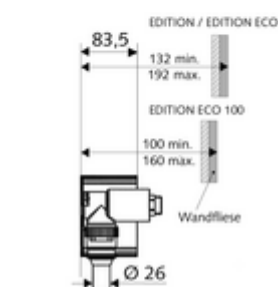

Szállítási adatok

- súly: 1,63 kg/Darab
- csomagolási egység: 1

Szükséges alkatrészek

EDITION E Manual WC-vezérlés	Cikkszám.: 01 028 28 99	vagy
EDITION E WC-vezérlés	Cikkszám.: 01 027 28 99	vagy
EDIITION WC-működtetőlap	Cikkszám.: 02 802 06 99	vagy
EDIITION WC-működtetőlap	Cikkszám.: 02 802 15 99	vagy
EDIITION WC-működtetőlap	Cikkszám.: 02 803 28 99	vagy
EDIITION Eco WC-működtetőlap	Cikkszám.: 02 804 06 99	vagy
EDIITION Eco WC-működtetőlap	Cikkszám.: 02 804 15 99	vagy
EDIITION Eco WC-működtetőlap	Cikkszám.: 02 805 28 99	vagy
EDIITION Eco 100 WC-működtetőlap	Cikkszám.: 02 825 06 99	vagy

Ajánlott alkatrészek

WC patron EDITION Eco (LEED / BREEAM kompatibilis) Cikkszám.: 29 758 00 99

összeszerelési utasítás

- Elektronikus működtetés esetén az adott WC-vezérlésnek megfelelő áramellátást kell előkészíteni.
- A SCHELL SWS vízmenedzsmint rendszerhez adott esetben kereskedelemben kapható buszkábel H(St)H2x2x0,8 (megrendelő biztosítja) szükséges a BE-K SWS busz adókábelhez.
- Kizárólag eredeti SCHELL hálózati egységeket és csatlakozókábeleket szabad használni.