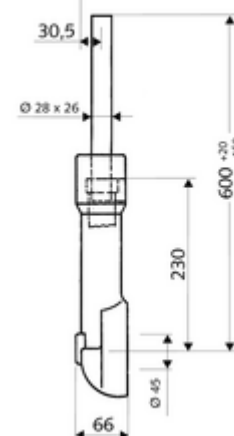

Szállítási adatok

- súly: 1,63 kg/Darab
- csomagolási egység: 1

Szükséges alkatrészek

EDITION E Manual WC-vezérlés	Cikkszám.: 01 028 28 99	vagy
EDITION E WC-vezérlés	Cikkszám.: 01 027 28 99	vagy
EDIITION WC-működtetőlap	Cikkszám.: 02 802 06 99	vagy
EDIITION WC-működtetőlap	Cikkszám.: 02 802 15 99	vagy
EDIITION WC-működtetőlap	Cikkszám.: 02 803 28 99	vagy
EDIITION Eco WC-működtetőlap	Cikkszám.: 02 804 06 99	vagy
EDIITION Eco WC-működtetőlap	Cikkszám.: 02 804 15 99	vagy
EDIITION Eco WC-működtetőlap	Cikkszám.: 02 805 28 99	vagy
EDIITION Eco 100 WC-működtetőlap	Cikkszám.: 02 825 06 99	vagy

Ajánlott alkatrészek

WC patron EDITION Eco (LEED / BREEAM kompatibilis) Cikkszám.: 29 758 00 99

összeszerelési utasítás

- Elektronikus működtetés esetén az adott WC-vezérlésnek megfelelő áramellátást kell előkészíteni.
- A SCHELL SWS vízmenedzsmint rendszerhez adott esetben kereskedelemben kapható buszkábel H(St)H2x2x0,8 (megrendelő biztosítja) szükséges a BE-K SWS busz adókábelhez.
- Kizárólag eredeti SCHELL hálózati egységeket és csatlakozókábeleket szabad használni.