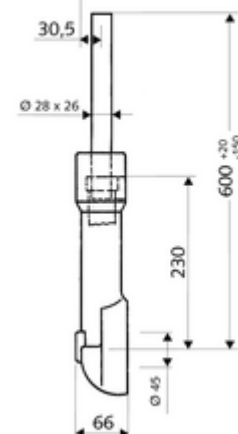

Szállítási adatok

- súly: 1,63 kg/Darab
- csomagolási egység: 1

Szükséges alkatrészek

EDITION E Manual WC-vezérlés	Cikkszám.: 01 028 28 99	vagy
EDITION E WC-vezérlés	Cikkszám.: 01 027 28 99	vagy
EDIITION WC-működtetőlap	Cikkszám.: 02 802 06 99	vagy
EDIITION WC-működtetőlap	Cikkszám.: 02 802 15 99	vagy
EDIITION WC-működtetőlap	Cikkszám.: 02 803 28 99	vagy
EDIITION Eco WC-működtetőlap	Cikkszám.: 02 804 06 99	vagy
EDIITION Eco WC-működtetőlap	Cikkszám.: 02 804 15 99	vagy
EDIITION Eco WC-működtetőlap	Cikkszám.: 02 805 28 99	vagy
EDIITION Eco 100 WC-működtetőlap	Cikkszám.: 02 825 06 99	vagy

Ajánlott alkatrészek

WC patron EDITION Eco (LEED / BREEAM kompatibilis) Cikkszám.: 29 758 00 99

összeszerelési utasítás

- Elektronikus működtetés esetén az adott WC-vezérlésnek megfelelő áramellátást kell előkészíteni.
- A SCHELL SWS vízmenedzsmat rendszerhez adott esetben kereskedelemben kapható buszkábel H(St)H2x2x0,8 (megrendelő biztosítja) szükséges a BE-K SWS busz adókábelhez.
- Kizárólag eredeti SCHELL hálózati egységeket és csatlakozókábeleket szabad használni.